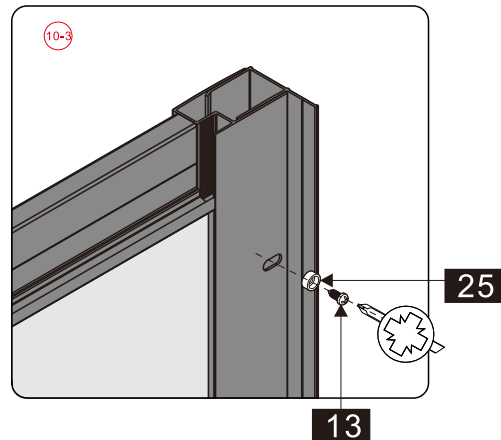

This product is heavy and will require two people to install.