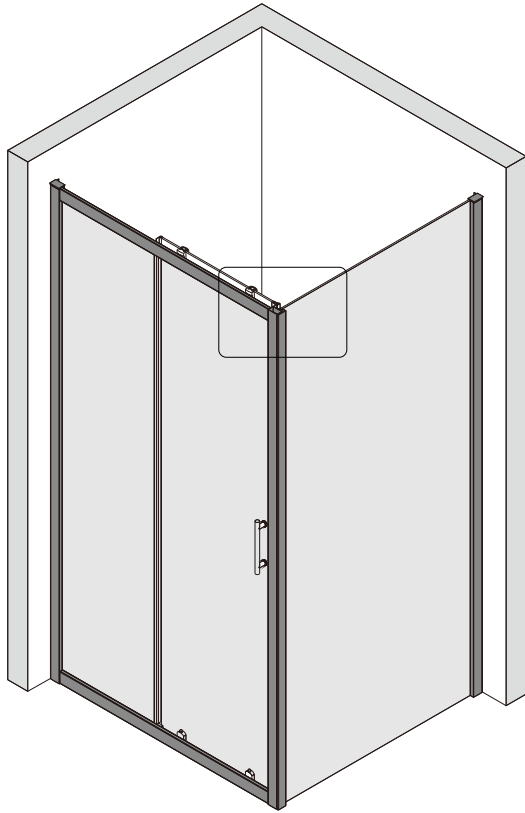

This product is heavy and will require two people to install.