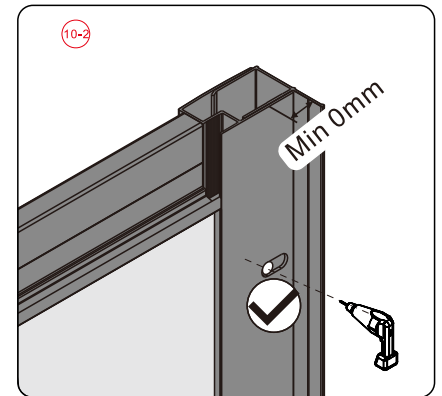

CEZARES®

Душевое ограждение

Инструкция по установке

(для ECO-O-FIX)

- Ø8x1
- Ø9x3
- Ø0x1
- Ø1x3

ST4X10
- Ø2x3
- Ø3x1

Это изделие тяжёлое и требуются два человека для установки.

27

11

Это изделие тяжёлое и требуются два человека для установки.

Это изделие тяжёлое и требуются два человека для установки.

Это изделие тяжёлое и требуются два человека для установки.

Это изделие тяжёлое и требуются два человека для установки.

This product is heavy and will require two people to install.

This product is heavy and will require two people to install.

This product is heavy and will require two people to install.

This product is heavy and will require two people to install.