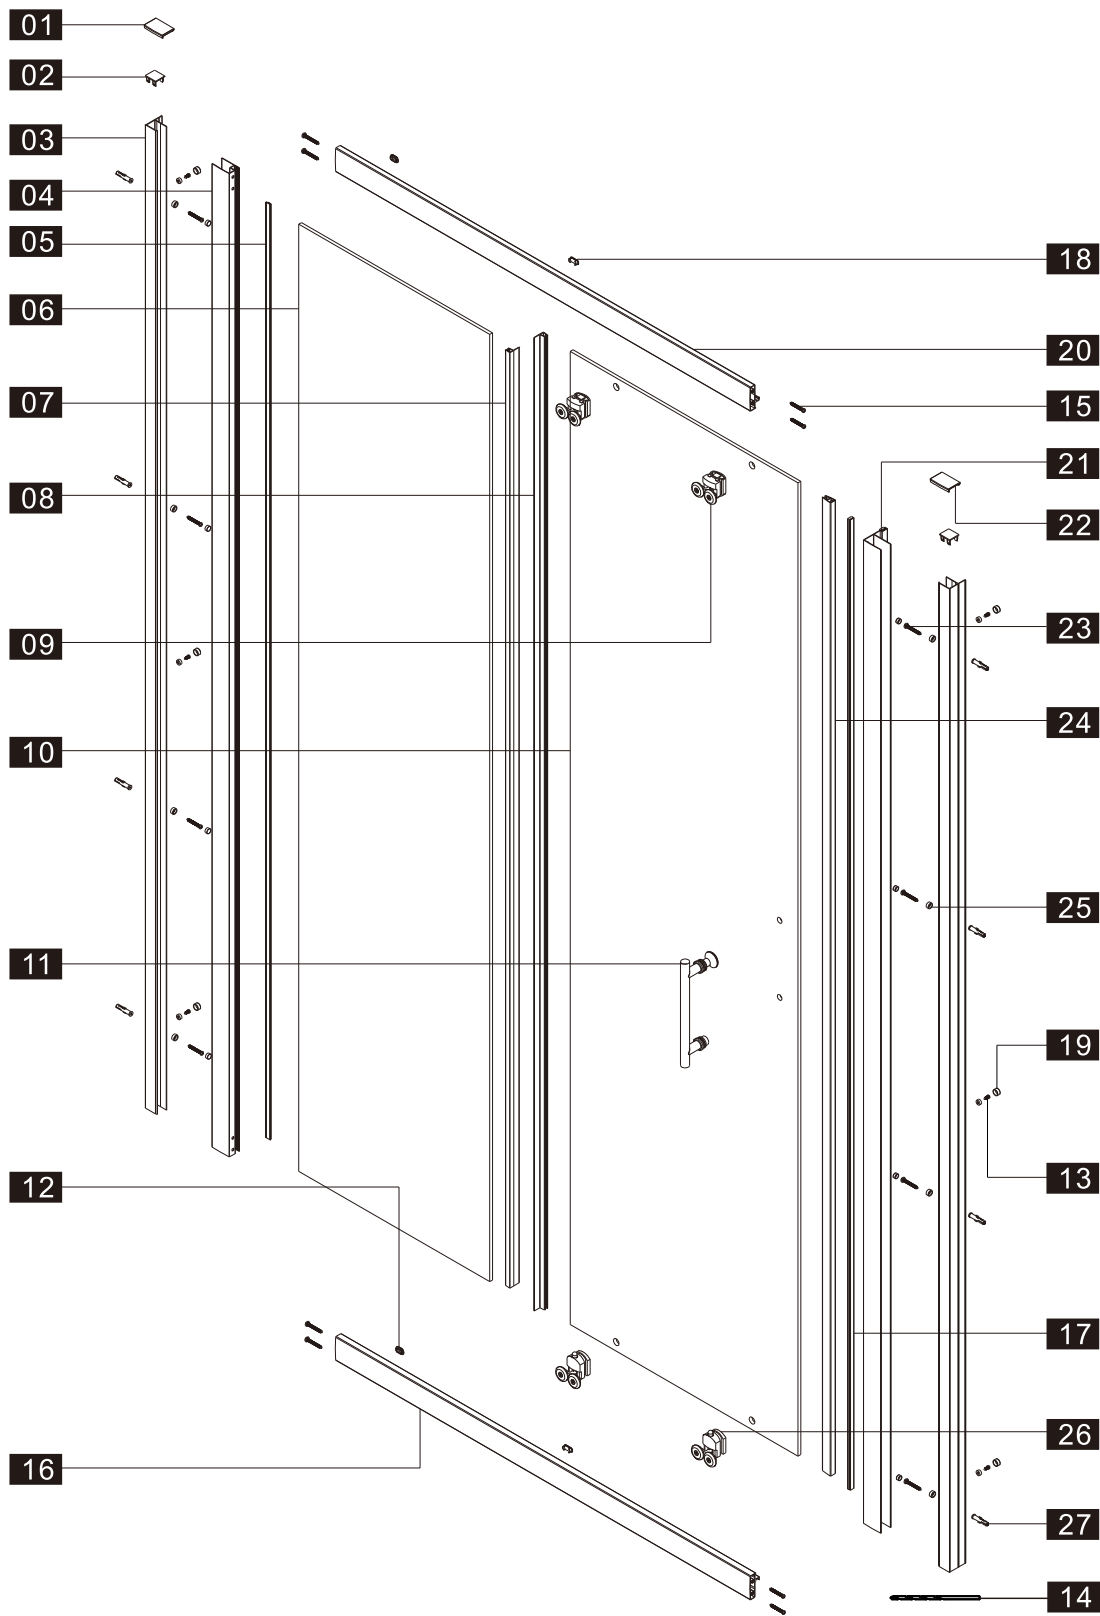

①x 1	②x 2	③x 2	④x 1	⑤x 1	⑥x 1	⑦x 1	⑧x 1	⑨x 2	⑩x 1	⑪x 1	⑫x 2	⑬x 6 ST4X10
⑭x 1 Φ 2.8mm	⑮x 8 ST3,5X30	⑯x 1	⑰x 1	⑱x 2	⑲x 14	⑳x 1	㉑x 1	㉒x 1	㉓x 8 ST4X35	㉔x 1	㉕x 14	㉖x 2
㉗x 8												

Это изделие тяжёлое и требуются два человека для установки.