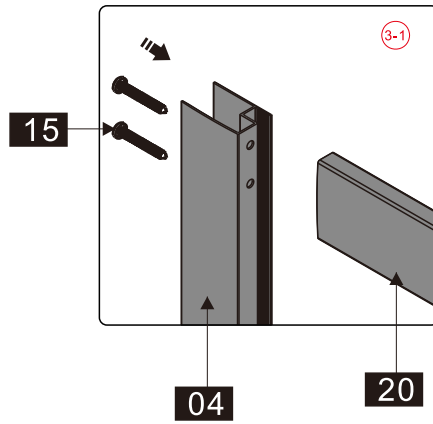

Это изделие тяжёлое и требуются два человека для установки.