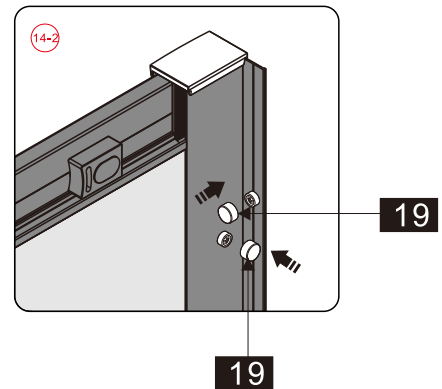

This product is heavy and will require two people to install.