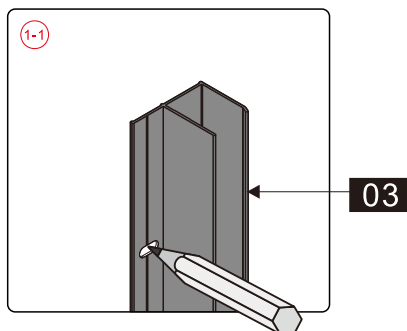

CEZARES®

Душевое ограждение

Инструкция по установке

(для ECO-O-FIX)

- Ø8x1
- Ø9x3
- Ø0x1
- Ø1x3

ST4X10
- Ø2x3
- Ø3x1

Это изделие тяжёлое и требуются два человека для установки.

27