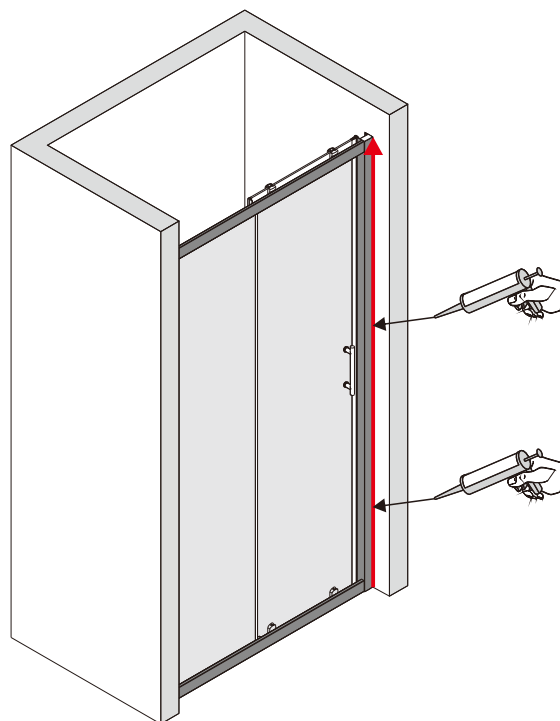

Это изделие тяжёлое и требуются два человека для установки.