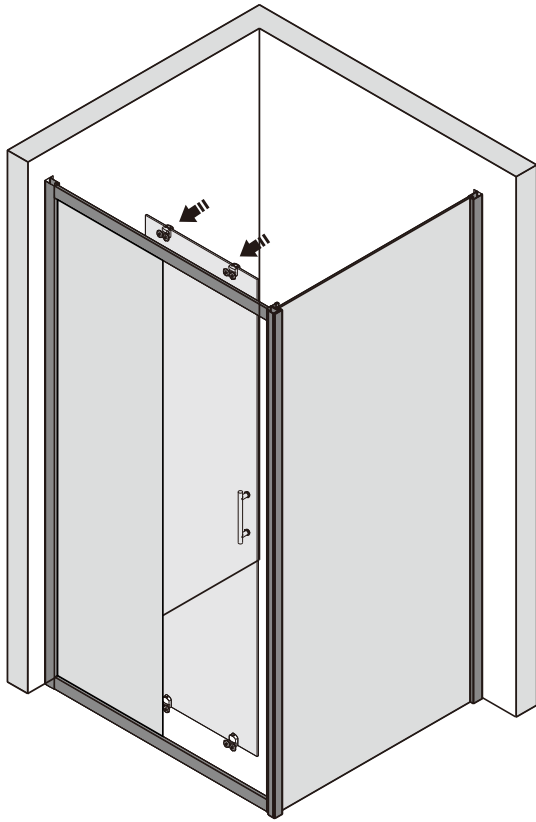

Это изделие тяжёлое и требуются два человека для установки.