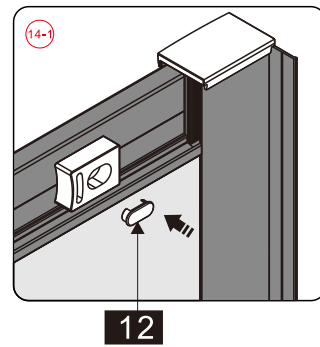

This product is heavy and will require two people to install.