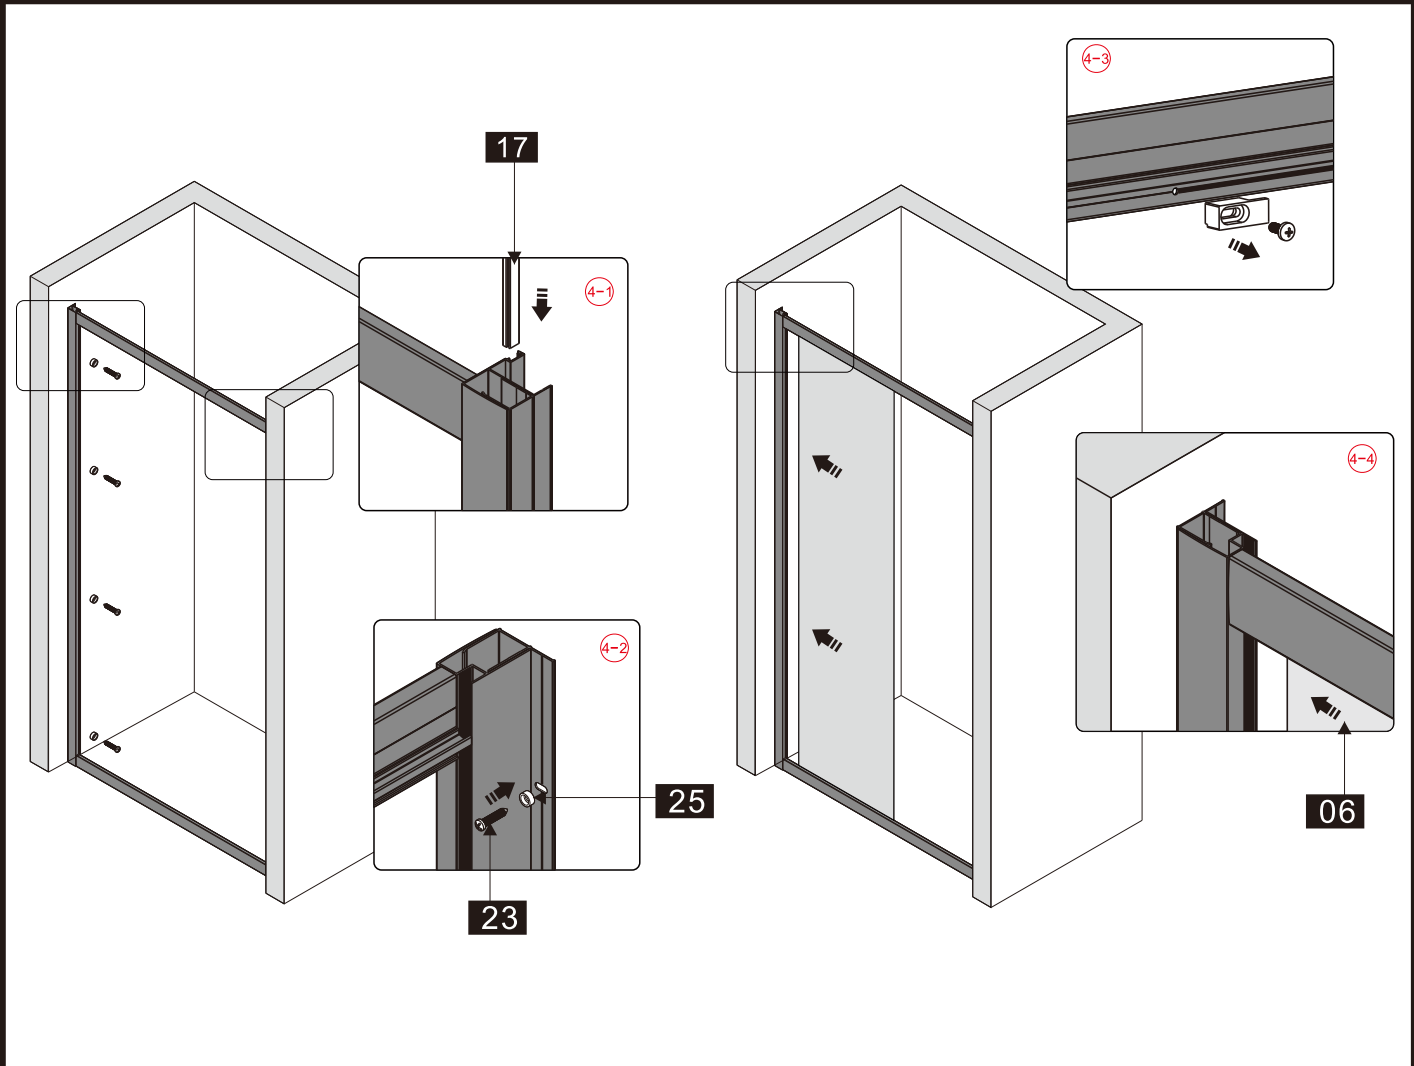

Это изделие тяжёлое и требуются два человека для установки.