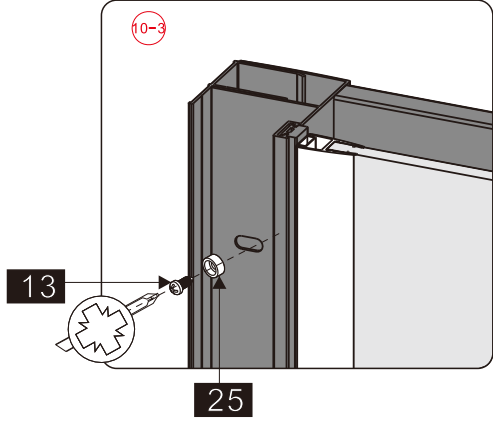

13

Это изделие тяжёлое и требуются два человека для установки.