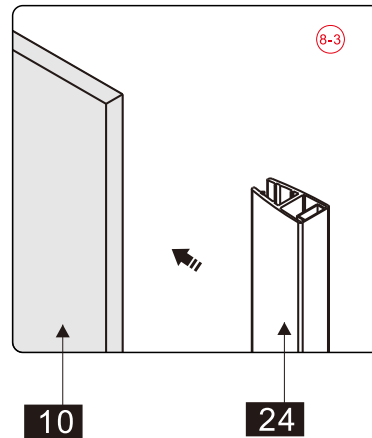

Это изделие тяжёлое и требуются два человека для установки.