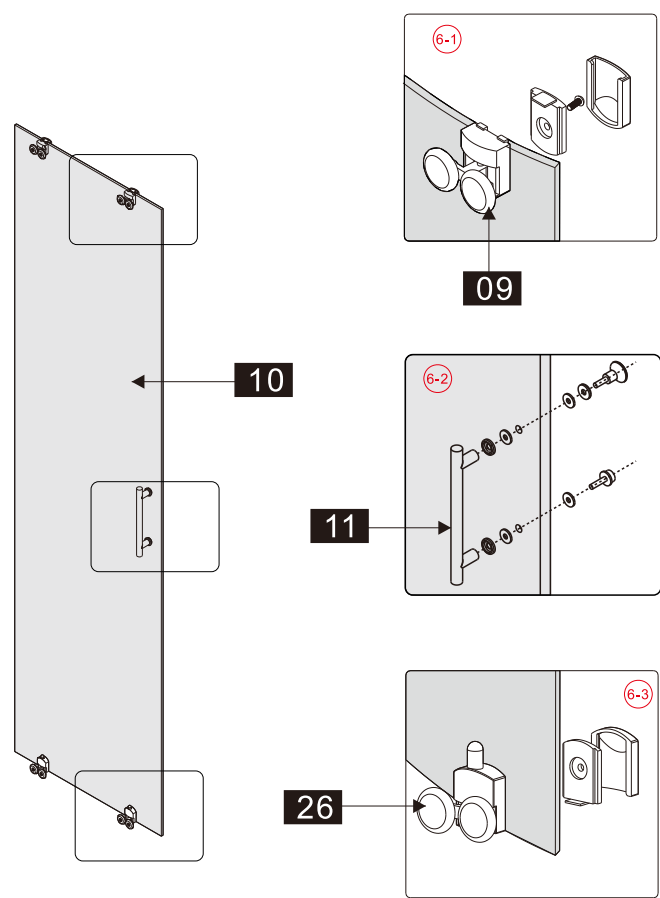

Это изделие тяжёлое и требуются два человека для установки.