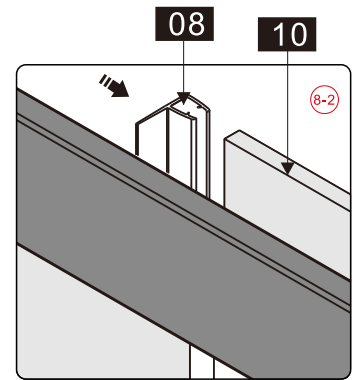

Это изделие тяжёлое и требуются два человека для установки.