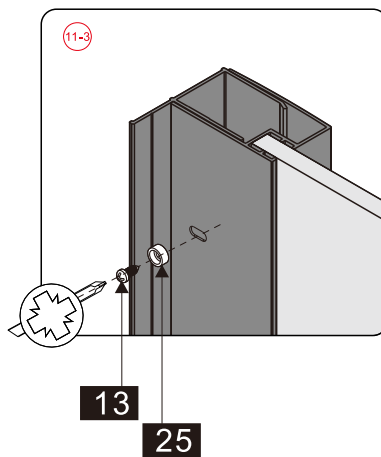

Примечание: для установки душевого ограждения потребуется работа двух человек. Перед установкой удалите защитную пленку с алюминиевых профилей.

■ Установка душевого поддона

Поддон для душа должен располагаться напротив стены.

CEZARES®

Душевое ограждение

Инструкция по установке

(для ECO-O-FIX)

- Ø8x1
- Ø9x3
- Ø0x1
- Ø1x3

ST4X10
- Ø2x3
- Ø3x1

Это изделие тяжёлое и требуются два человека для установки.

27

11

Это изделие тяжёлое и требуются два человека для установки.

Это изделие тяжёлое и требуются два человека для установки.

Это изделие тяжёлое и требуются два человека для установки.

Это изделие тяжёлое и требуются два человека для установки.

This product is heavy and will require two people to install.

This product is heavy and will require two people to install.

This product is heavy and will require two people to install.

This product is heavy and will require two people to install.