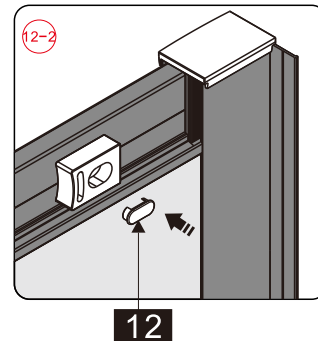

Это изделие тяжёлое и требуются два человека для установки.