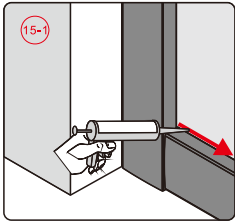

Примечание: для установки душевого ограждения потребуется работа двух человек. Перед установкой удалите защитную пленку с алюминиевых профилей.

■ Установка душевого поддона

Поддон для душа должен располагаться напротив стены.

This product is heavy and will require two people to install.

This product is heavy and will require two people to install.

This product is heavy and will require two people to install.

This product is heavy and will require two people to install.