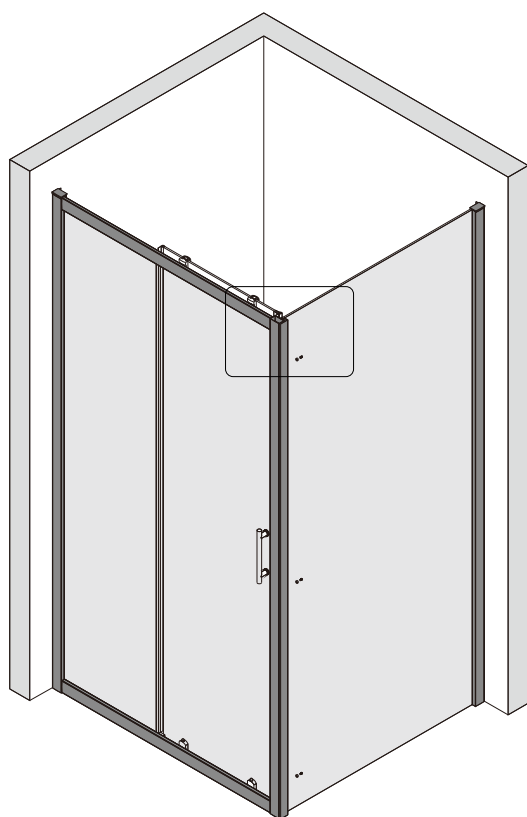

This product is heavy and will require two people to install.