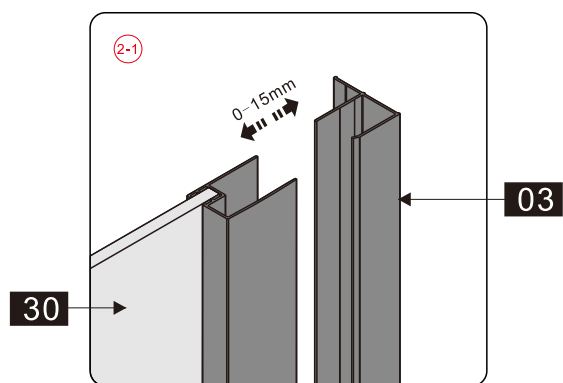

Это изделие тяжёлое и требуются два человека для установки.