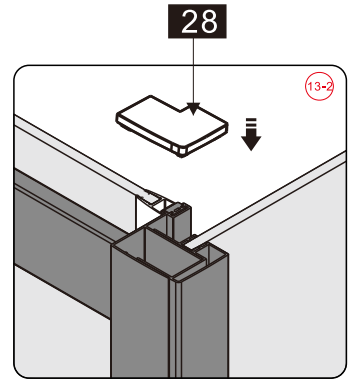

This product is heavy and will require two people to install.