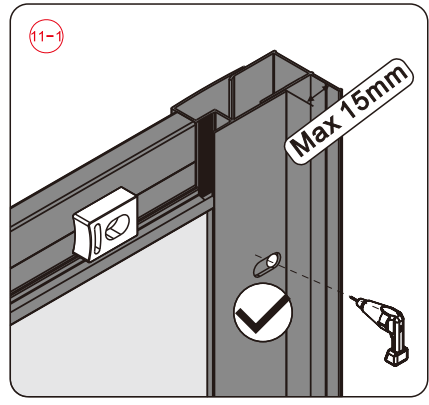

Это изделие тяжёлое и требуются два человека для установки.

7

Это изделие тяжёлое и требуются два человека для установки.

13

Это изделие тяжёлое и требуются два человека для установки.

Это изделие тяжёлое и требуются два человека для установки.

CEZARES®

Душевое ограждение

Инструкция по установке

(для ECO-O-FIX)

- Ø8x1
- Ø9x3
- Ø0x1
- Ø1x3

ST4X10
- Ø2x3
- Ø3x1

Это изделие тяжёлое и требуются два человека для установки.

27