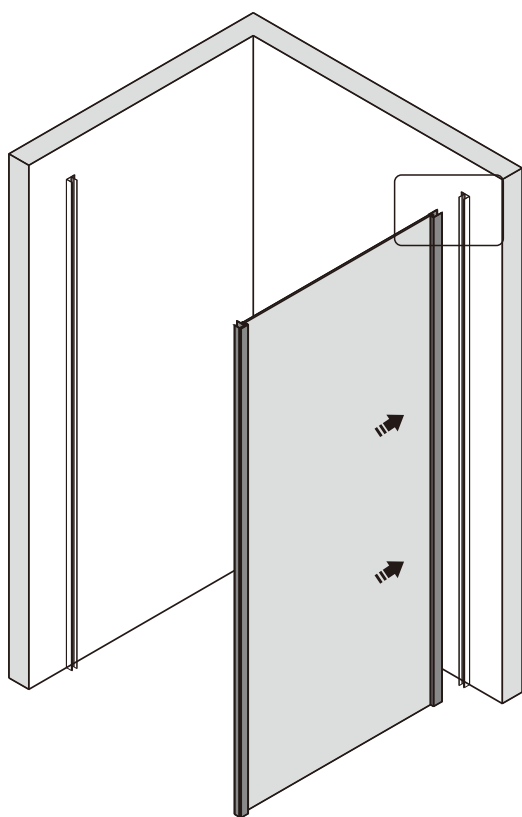

Это изделие тяжёлое и требуются два человека для установки.