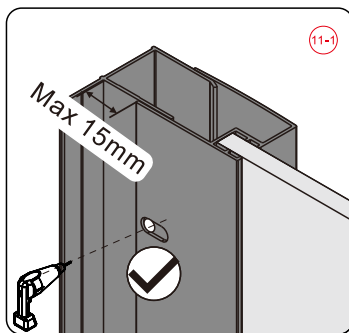

This product is heavy and will require two people to install.