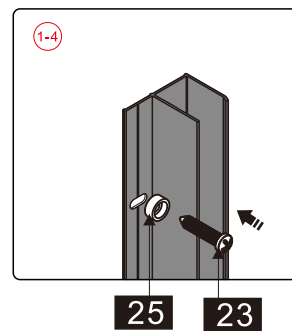

CEZARES®

Душевое ограждение

Инструкция по установке

(для ECO-O-FIX)

- Ø8x1
- Ø9x3
- Ø0x1
- Ø1x3

ST4X10
- Ø2x3
- Ø3x1

Это изделие тяжёлое и требуются два человека для установки.

27