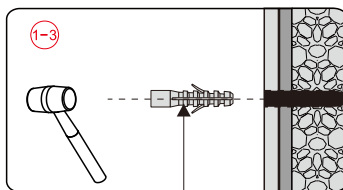

CEZARES®

Душевое ограждение

Инструкция по установке

(для ECO-O-FIX)

- Ø8x1
- Ø9x3
- Ø0x1
- Ø1x3

ST4X10
- Ø2x3
- Ø3x1

Это изделие тяжёлое и требуются два человека для установки.

27