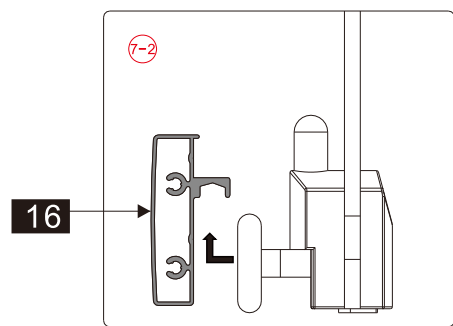

Это изделие тяжёлое и требуются два человека для установки.