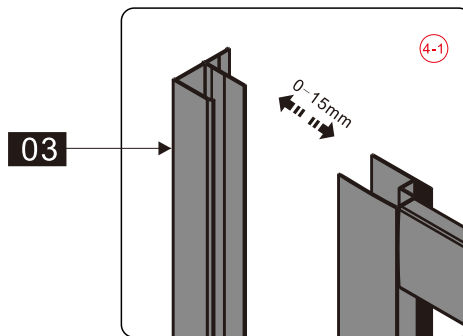

Это изделие тяжёлое и требуются два человека для установки.