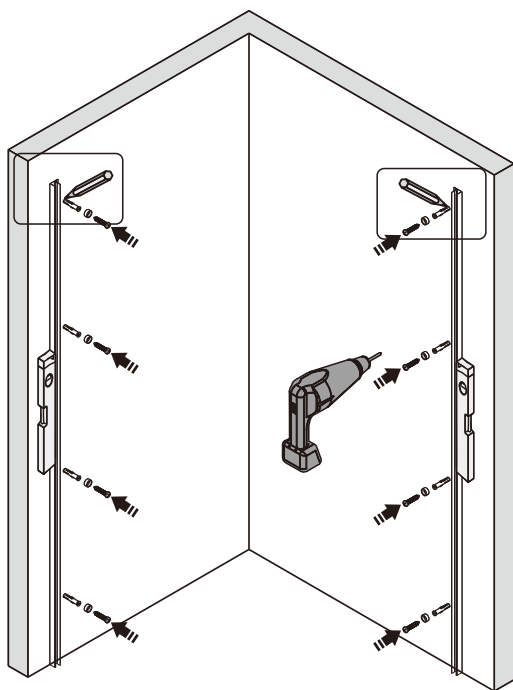

Примечание: закаленное стекло не может быть повторно переработано.

■ Монтаж

Перед началом установки внимательно прочитайте эти инструкции.

Убедитесь, что поддон для душа установлен на ровном полу. Особое внимание следует уделять сверлению стен, чтобы избежать повреждения скрытых труб или электрических кабелей.

Примечание: для установки душевого ограждения потребуется работа двух человек. Перед установкой удалите защитную пленку с алюминиевых профилей.

■ Установка душевого поддона

Поддон для душа должен располагаться напротив стены.

CEZARES®

Душевое ограждение

Инструкция по установке

(для ECO-O-FIX)

- Ø8x1
- Ø9x3
- Ø0x1
- Ø1x3

ST4X10
- Ø2x3
- Ø3x1

Это изделие тяжёлое и требуются два человека для установки.

27

11

Это изделие тяжёлое и требуются два человека для установки.

Это изделие тяжёлое и требуются два человека для установки.

Это изделие тяжёлое и требуются два человека для установки.

Это изделие тяжёлое и требуются два человека для установки.