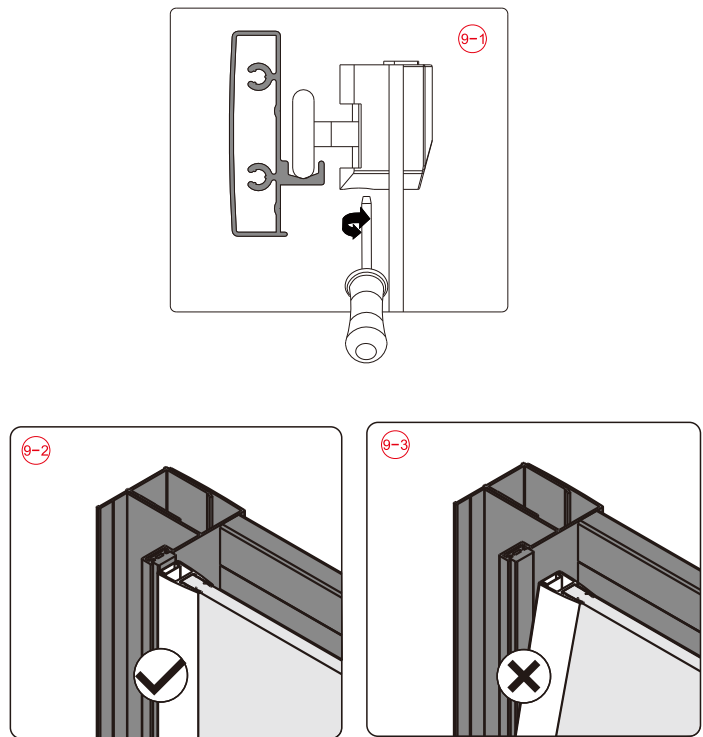

7

Это изделие тяжёлое и требуются два человека для установки.