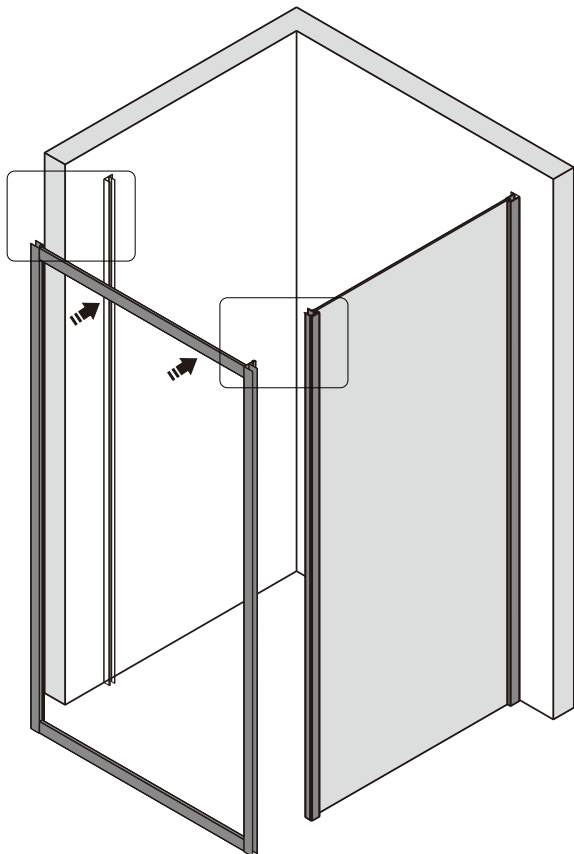

Это изделие тяжёлое и требуются два человека для установки.