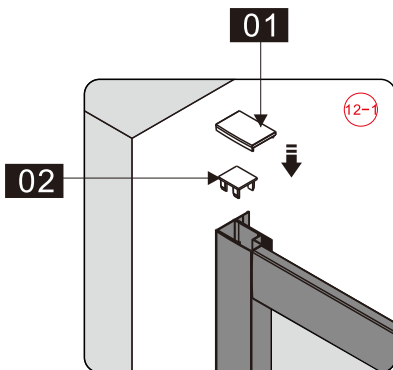

Это изделие тяжёлое и требуются два человека для установки.