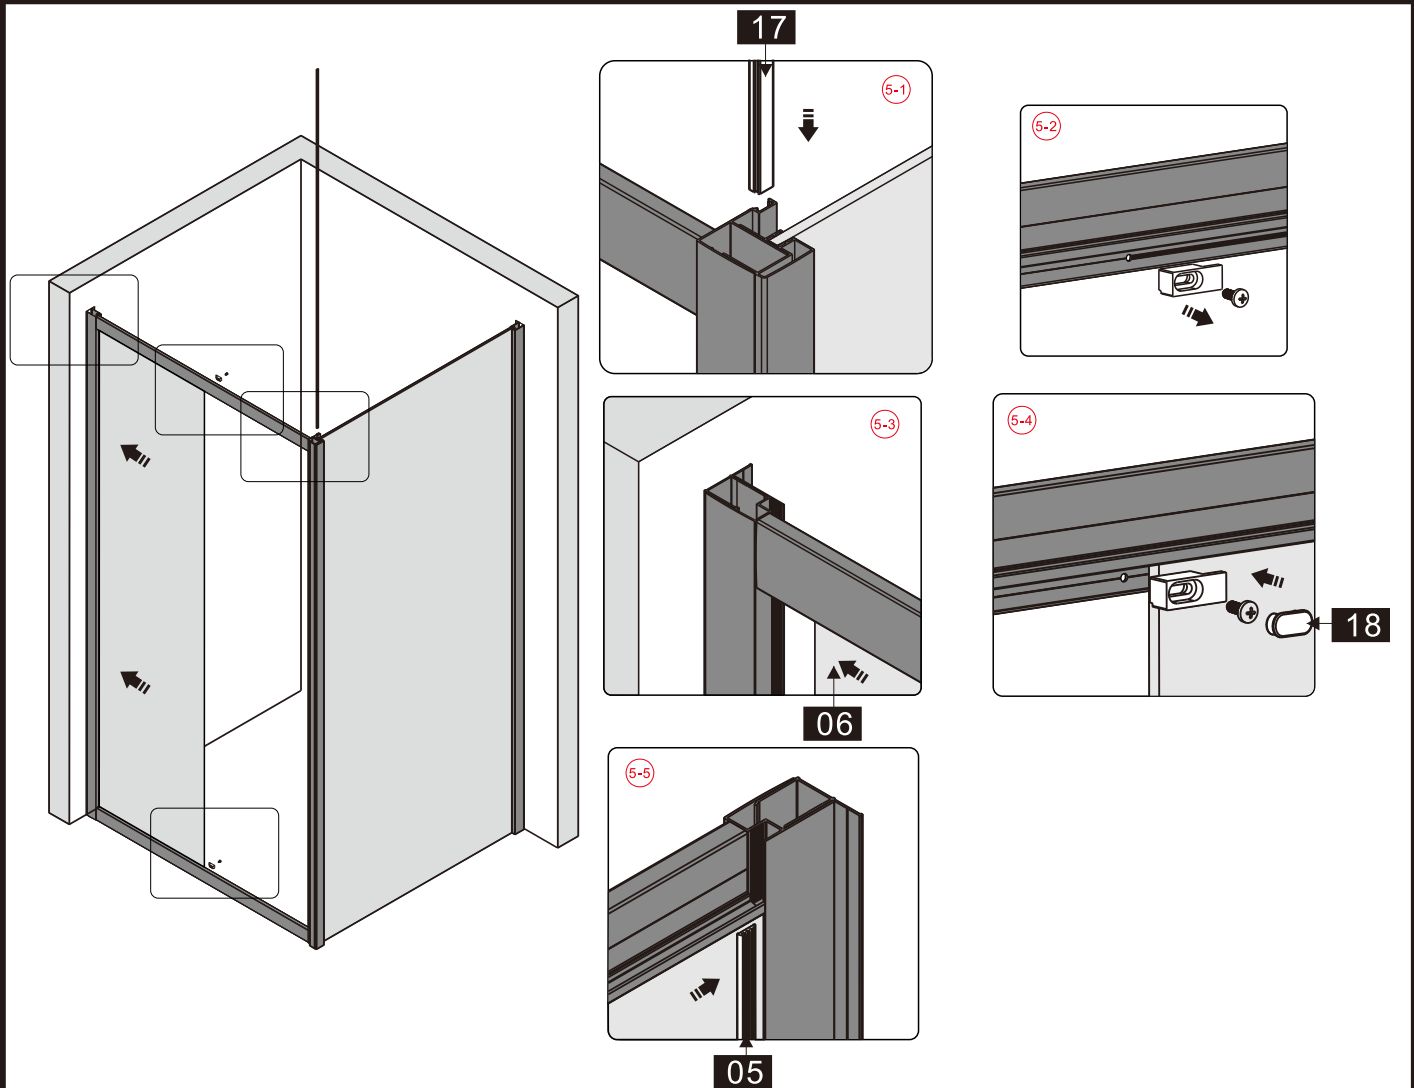

Это изделие тяжёлое и требуются два человека для установки.