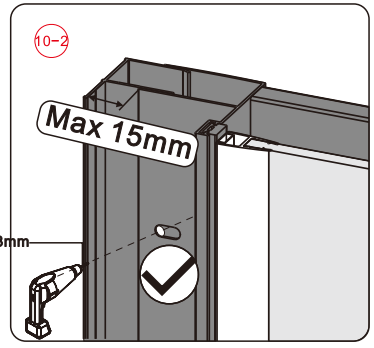

13

Это изделие тяжёлое и требуются два человека для установки.