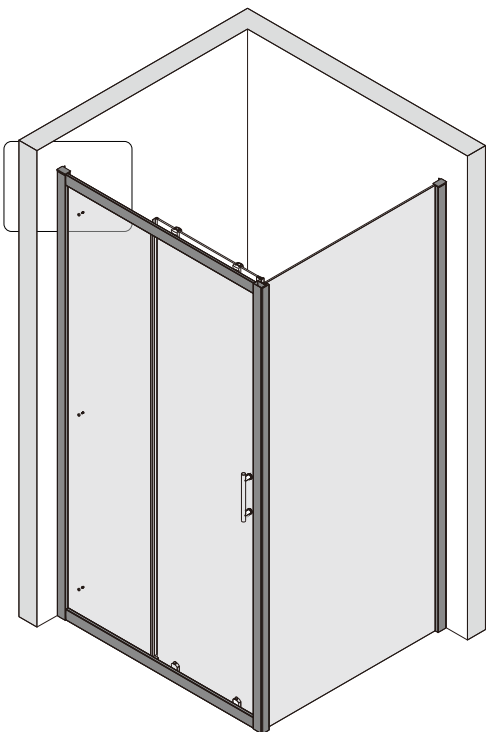

This product is heavy and will require two people to install.