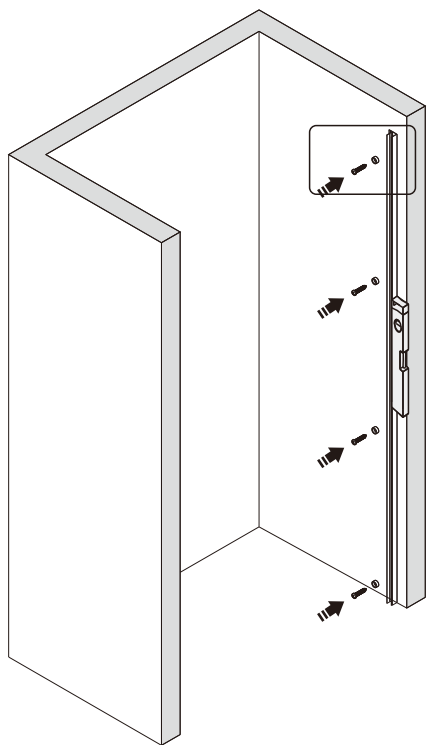

Это изделие тяжёлое и требуются два человека для установки.