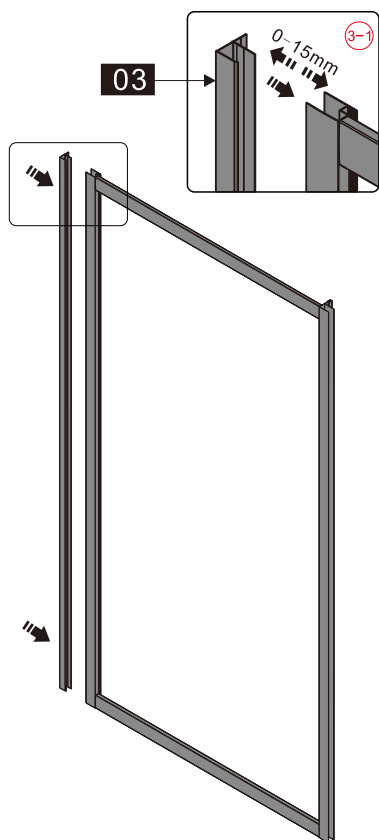

Это изделие тяжёлое и требуются два человека для установки.