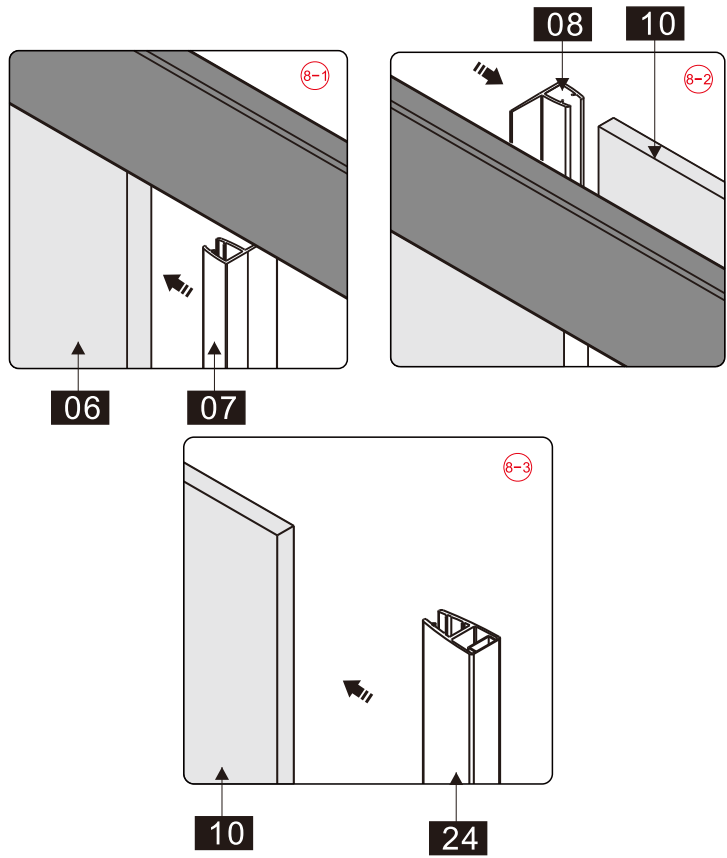

7

Это изделие тяжёлое и требуются два человека для установки.