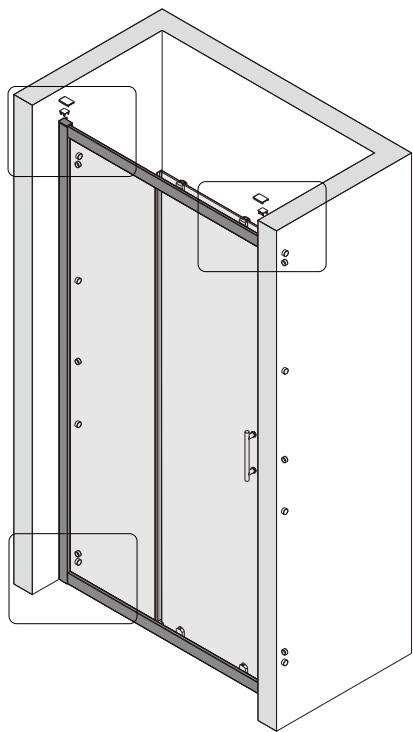

Это изделие тяжёлое и требуются два человека для установки.