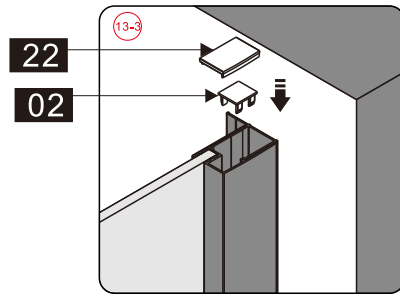

This product is heavy and will require two people to install.