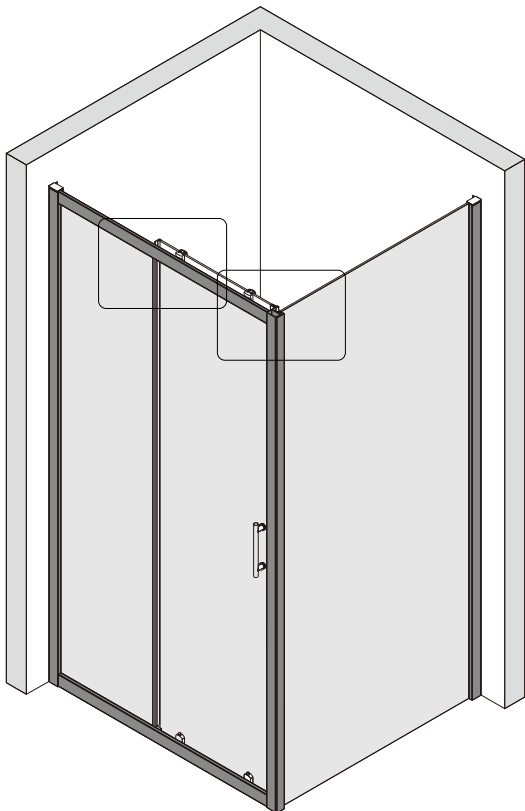

Это изделие тяжёлое и требуются два человека для установки.