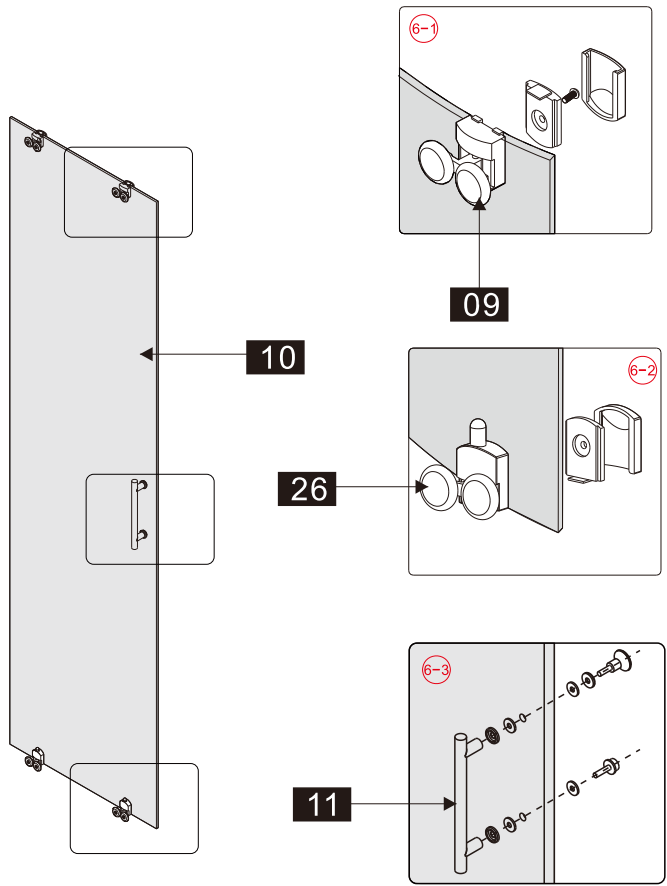

Это изделие тяжёлое и требуются два человека для установки.