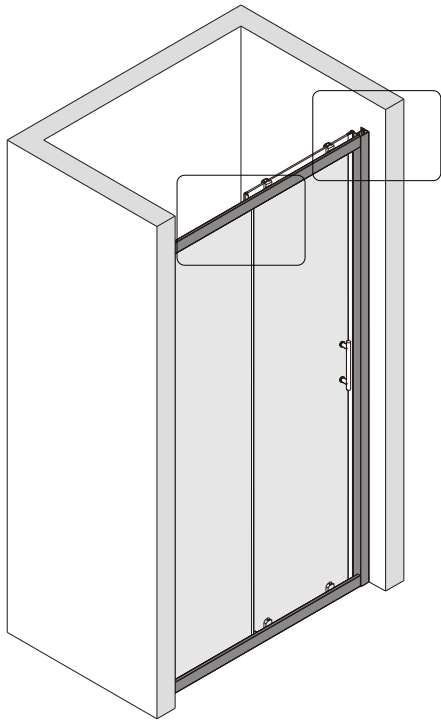

7

Это изделие тяжёлое и требуются два человека для установки.