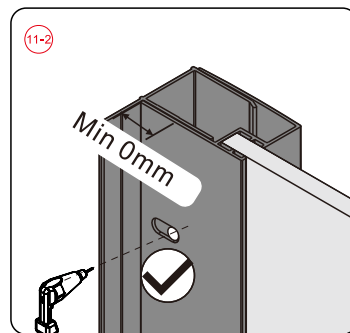

This product is heavy and will require two people to install.