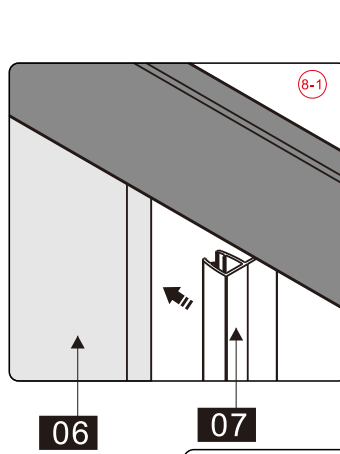

Это изделие тяжёлое и требуются два человека для установки.