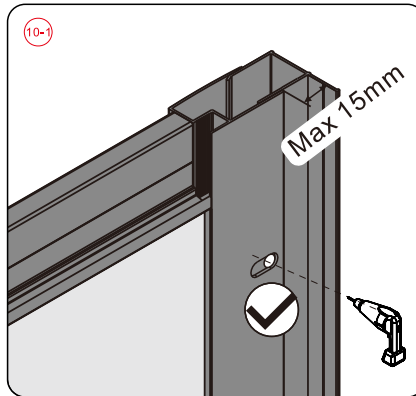

This product is heavy and will require two people to install.