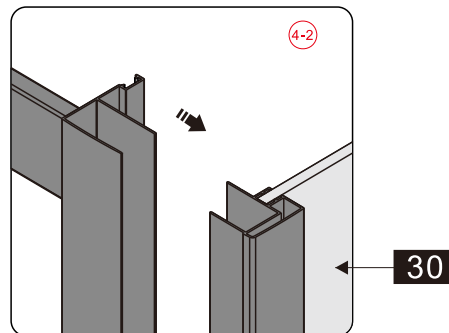

Это изделие тяжёлое и требуются два человека для установки.