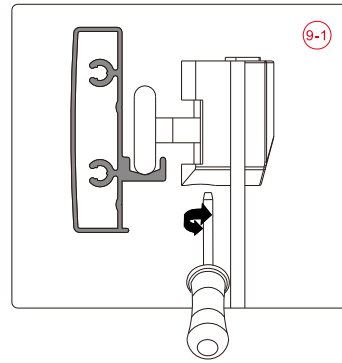

CEZARES®

Душевое ограждение

Инструкция по установке

(для ECO-O-FIX)

- Ø8x1
- Ø9x3
- Ø0x1
- Ø1x3

ST4X10
- Ø2x3
- Ø3x1

Это изделие тяжёлое и требуются два человека для установки.

27

11

Это изделие тяжёлое и требуются два человека для установки.

Это изделие тяжёлое и требуются два человека для установки.

Это изделие тяжёлое и требуются два человека для установки.

Это изделие тяжёлое и требуются два человека для установки.

This product is heavy and will require two people to install.

This product is heavy and will require two people to install.

This product is heavy and will require two people to install.

This product is heavy and will require two people to install.