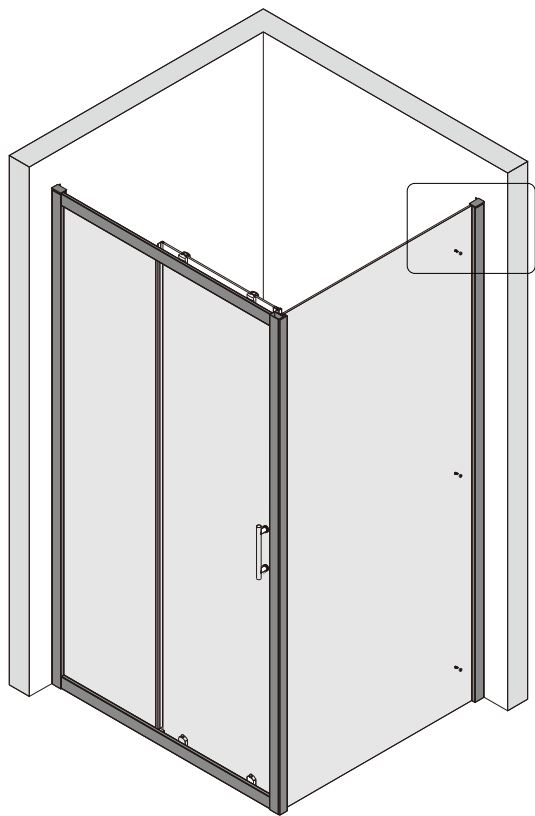

This product is heavy and will require two people to install.