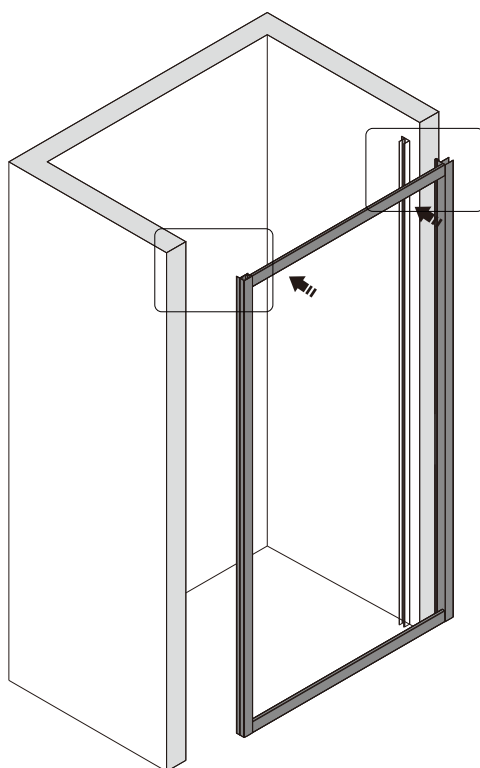

Это изделие тяжёлое и требуются два человека для установки.