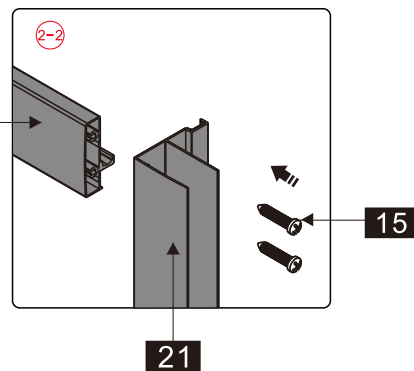

Это изделие тяжёлое и требуются два человека для установки.