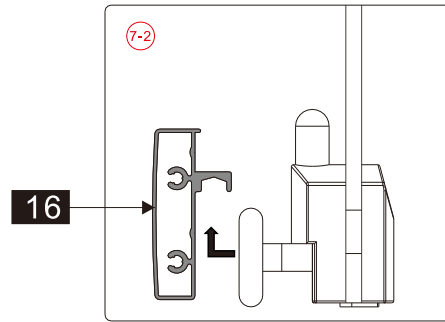

Примечание: для установки душевого ограждения потребуется работа двух человек. Перед установкой удалите защитную пленку с алюминиевых профилей.

■ Установка душевого поддона

Поддон для душа должен располагаться напротив стены.

CEZARES®

Душевое ограждение

Инструкция по установке

(для ECO-O-FIX)

- Ø8x1
- Ø9x3
- Ø0x1
- Ø1x3

ST4X10
- Ø2x3
- Ø3x1

Это изделие тяжёлое и требуются два человека для установки.

27

11

Это изделие тяжёлое и требуются два человека для установки.

Это изделие тяжёлое и требуются два человека для установки.

Это изделие тяжёлое и требуются два человека для установки.

Это изделие тяжёлое и требуются два человека для установки.