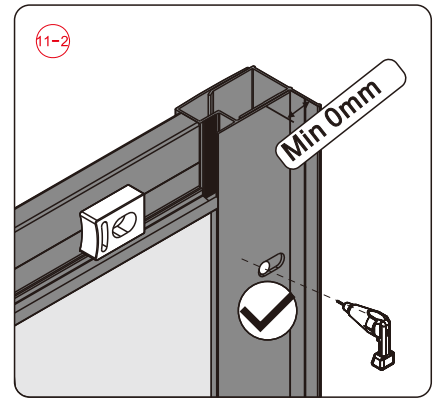

Это изделие тяжёлое и требуются два человека для установки.

7

Это изделие тяжёлое и требуются два человека для установки.

13

Это изделие тяжёлое и требуются два человека для установки.

Это изделие тяжёлое и требуются два человека для установки.

CEZARES®

Душевое ограждение

Инструкция по установке

(для ECO-O-FIX)

- Ø8x1
- Ø9x3
- Ø0x1
- Ø1x3

ST4X10
- Ø2x3
- Ø3x1

Это изделие тяжёлое и требуются два человека для установки.

27