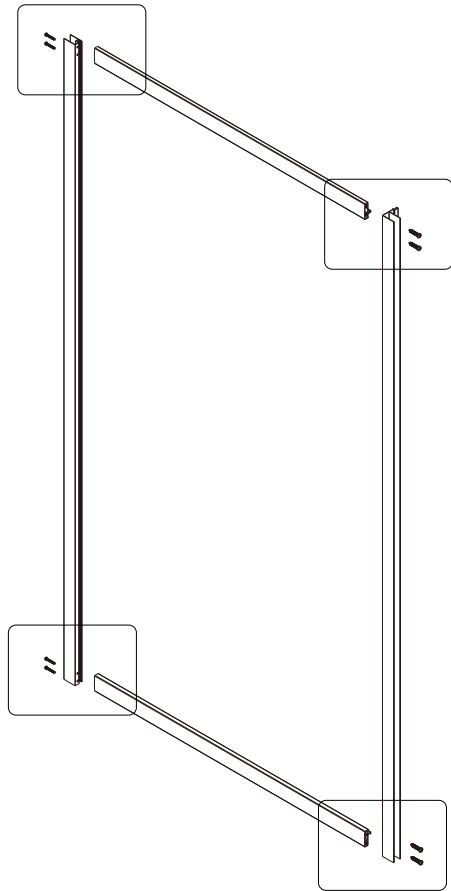

Это изделие тяжёлое и требуются два человека для установки.