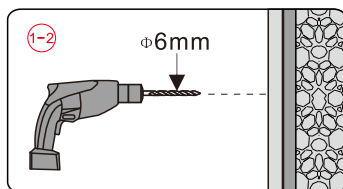

CEZARES®

Душевое ограждение

Инструкция по установке

(для ECO-O-FIX)

- Ø8x1
- Ø9x3
- Ø0x1
- Ø1x3

ST4X10
- Ø2x3
- Ø3x1

Это изделие тяжёлое и требуются два человека для установки.

27