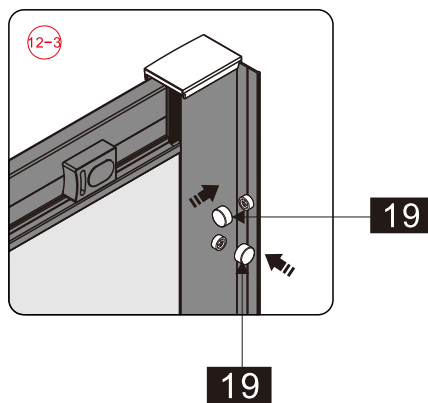

Это изделие тяжёлое и требуются два человека для установки.