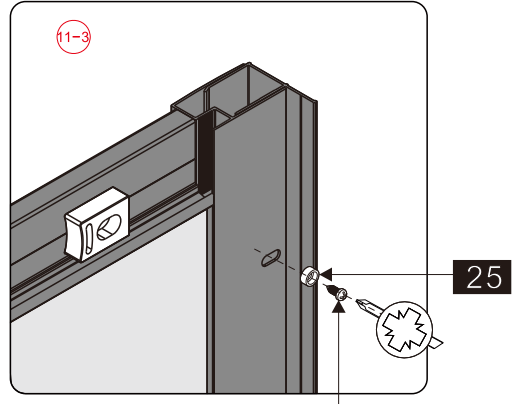

13

Это изделие тяжёлое и требуются два человека для установки.