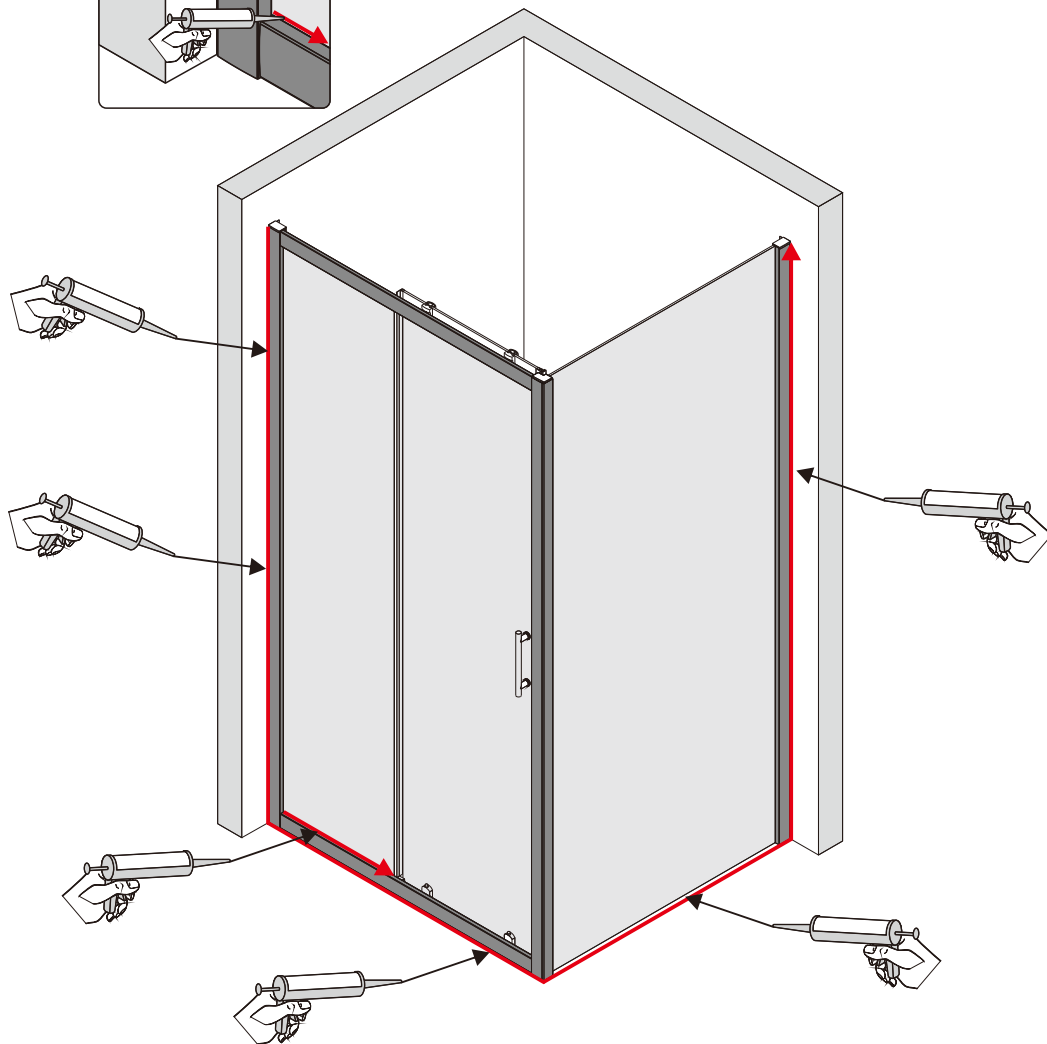

Примечание: закаленное стекло не может быть повторно переработано.

■ Монтаж

Перед началом установки внимательно прочитайте эти инструкции.

Убедитесь, что поддон для душа установлен на ровном полу. Особое внимание следует уделять сверлению стен, чтобы избежать повреждения скрытых труб или электрических кабелей.

Примечание: для установки душевого ограждения потребуется работа двух человек. Перед установкой удалите защитную пленку с алюминиевых профилей.

■ Установка душевого поддона

Поддон для душа должен располагаться напротив стены.

CEZARES®

Душевое ограждение

Инструкция по установке

(для ECO-O-FIX)

- Ø8x1
- Ø9x3
- Ø0x1
- Ø1x3

ST4X10
- Ø2x3
- Ø3x1

Это изделие тяжёлое и требуются два человека для установки.

27

This product is heavy and will require two people to install.

This product is heavy and will require two people to install.

This product is heavy and will require two people to install.

This product is heavy and will require two people to install.