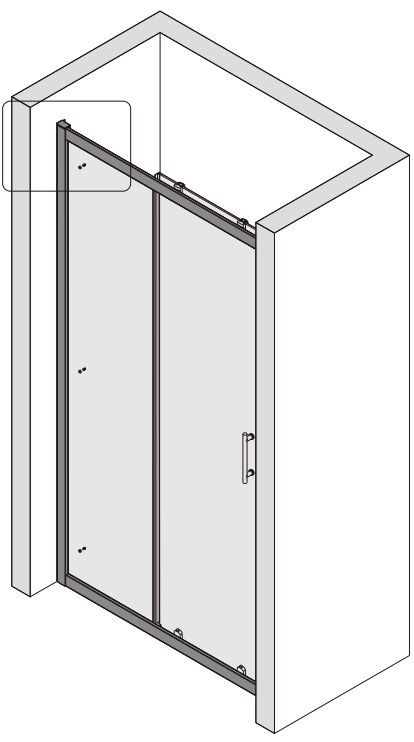

13

Это изделие тяжёлое и требуются два человека для установки.