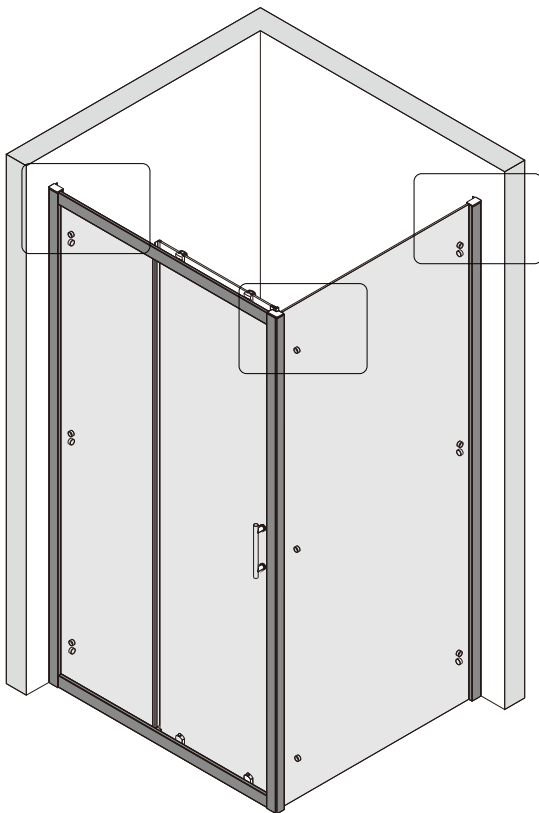

This product is heavy and will require two people to install.