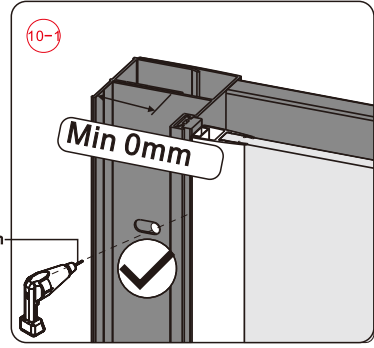

13

Это изделие тяжёлое и требуются два человека для установки.