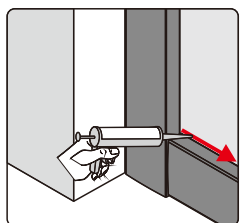

Это изделие тяжёлое и требуются два человека для установки.

7

Это изделие тяжёлое и требуются два человека для установки.

13

Это изделие тяжёлое и требуются два человека для установки.

Это изделие тяжёлое и требуются два человека для установки.

CEZARES®

Душевое ограждение

Инструкция по установке

(для ECO-O-FIX)

- Ø8x1
- Ø9x3
- Ø0x1
- Ø1x3

ST4X10
- Ø2x3
- Ø3x1

Это изделие тяжёлое и требуются два человека для установки.

27