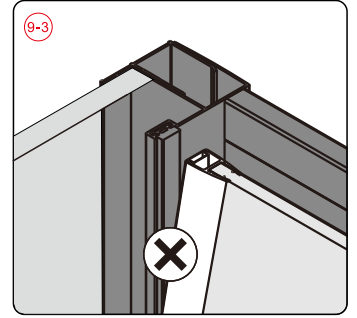

This product is heavy and will require two people to install.