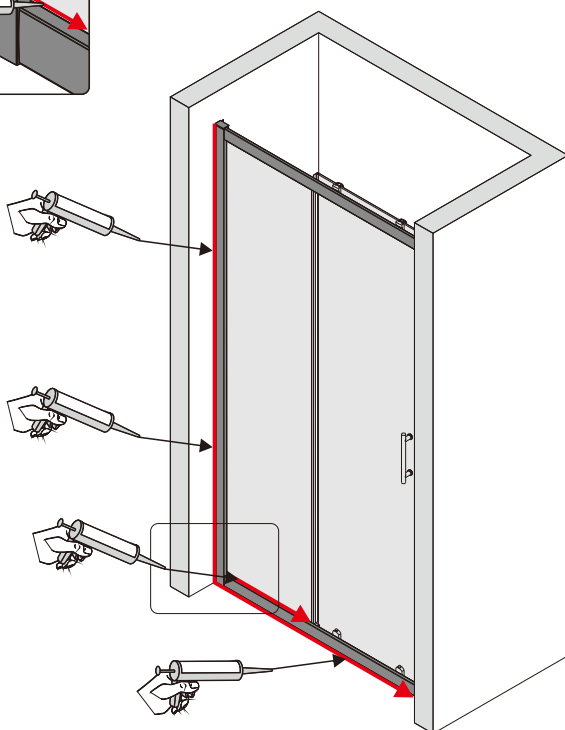

Это изделие тяжёлое и требуются два человека для установки.