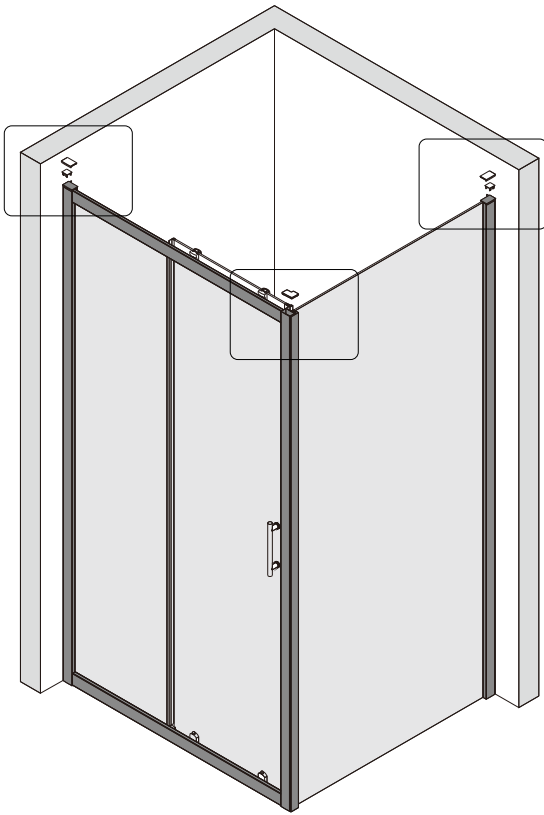

This product is heavy and will require two people to install.