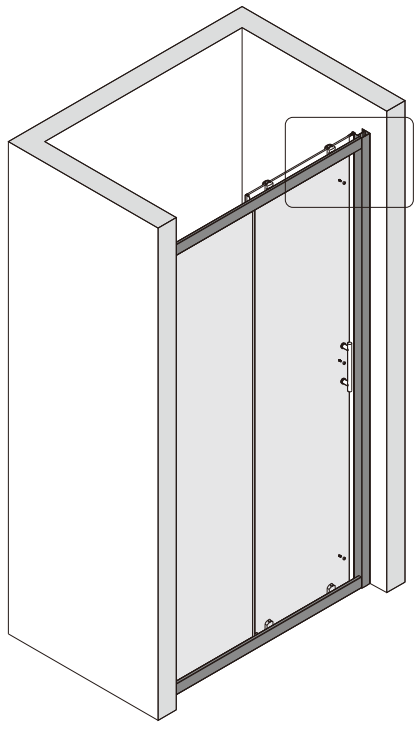

13

Это изделие тяжёлое и требуются два человека для установки.