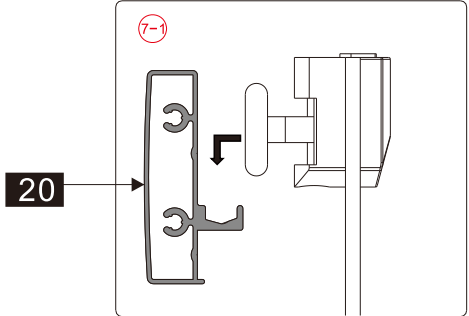

Это изделие тяжёлое и требуются два человека для установки.

Это изделие тяжёлое и требуются два человека для установки.

Это изделие тяжёлое и требуются два человека для установки.

Это изделие тяжёлое и требуются два человека для установки.

CEZARES®

Душевое ограждение

Инструкция по установке

(для ECO-O-FIX)

- Ø8x1
- Ø9x3
- Ø0x1
- Ø1x3

ST4X10
- Ø2x3
- Ø3x1

Это изделие тяжёлое и требуются два человека для установки.

27