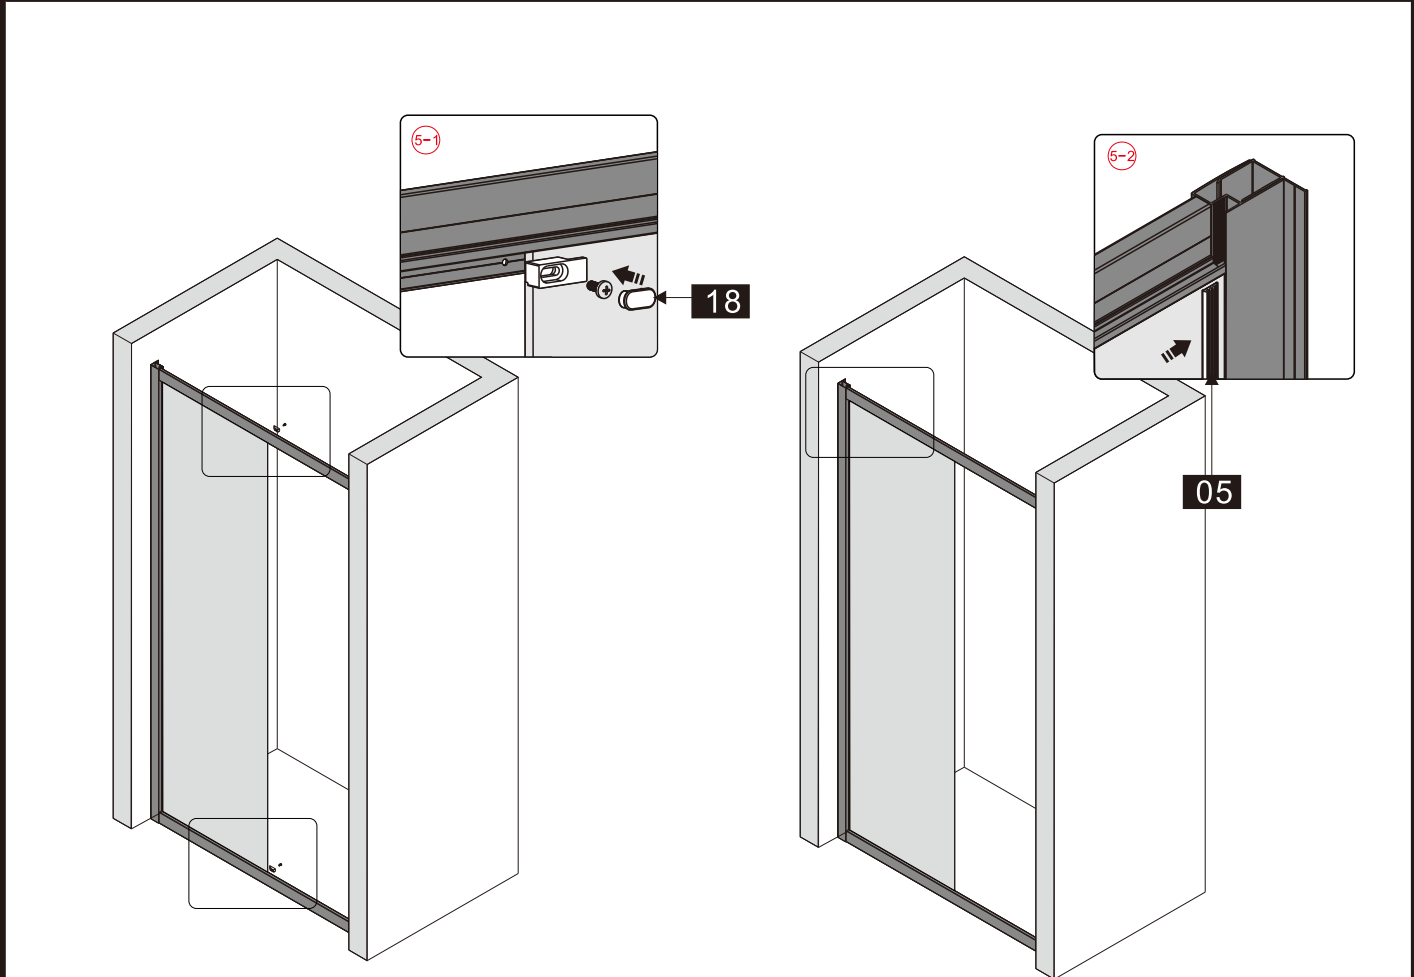

Это изделие тяжёлое и требуются два человека для установки.