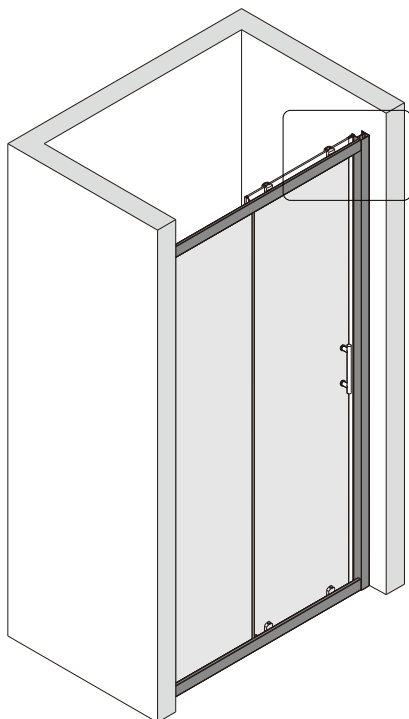

7

Это изделие тяжёлое и требуются два человека для установки.