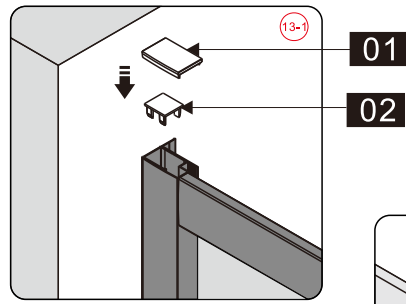

This product is heavy and will require two people to install.