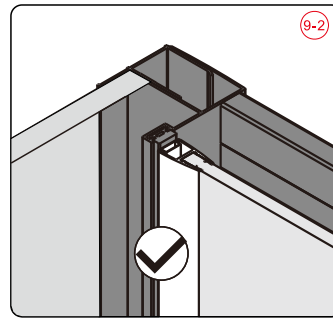

This product is heavy and will require two people to install.