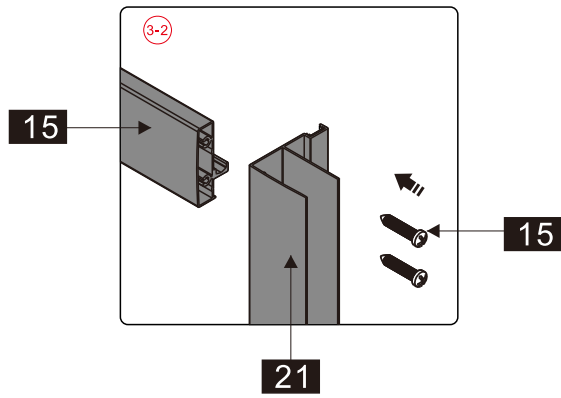

Это изделие тяжёлое и требуются два человека для установки.