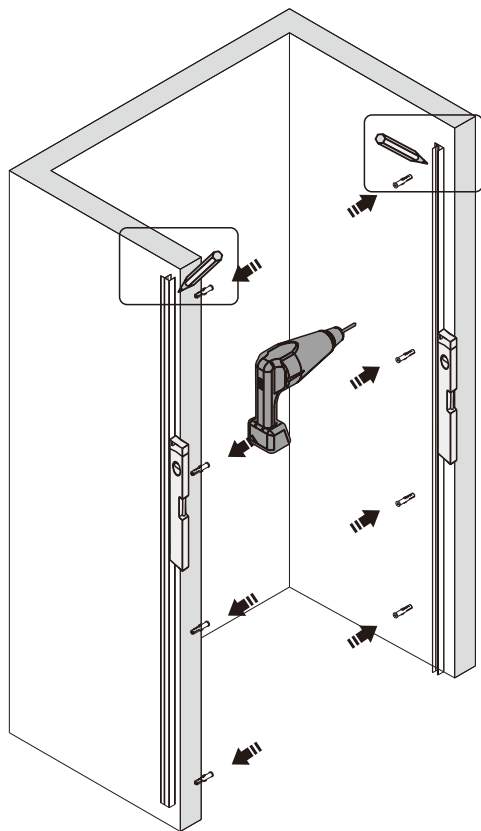

Это изделие тяжёлое и требуются два человека для установки.