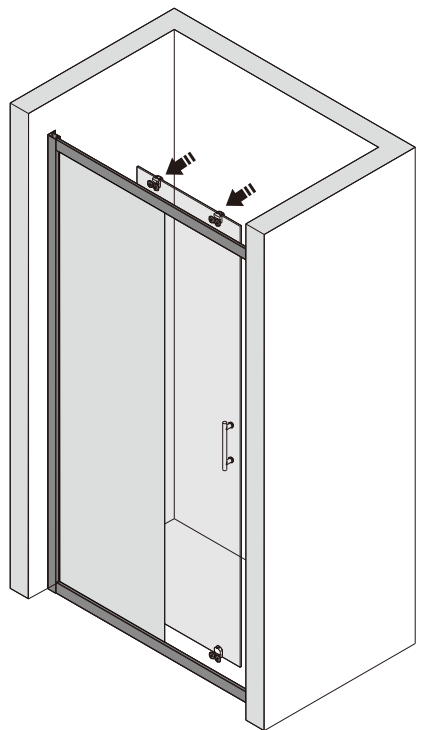

Это изделие тяжёлое и требуются два человека для установки.