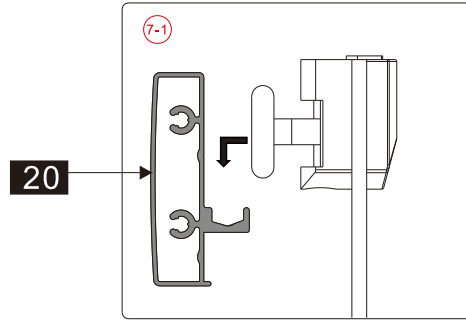

CEZARES®

Душевое ограждение

Инструкция по установке

(для ECO-O-FIX)

- Ø8x1
- Ø9x3
- Ø0x1
- Ø1x3

ST4X10
- Ø2x3
- Ø3x1

Это изделие тяжёлое и требуются два человека для установки.

27

11

Это изделие тяжёлое и требуются два человека для установки.

Это изделие тяжёлое и требуются два человека для установки.

Это изделие тяжёлое и требуются два человека для установки.

Это изделие тяжёлое и требуются два человека для установки.

This product is heavy and will require two people to install.

This product is heavy and will require two people to install.

This product is heavy and will require two people to install.

This product is heavy and will require two people to install.