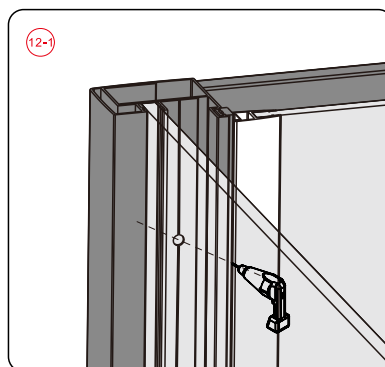

CEZARES®

Душевое ограждение

Инструкция по установке

(для ECO-O-FIX)

- Ø8x1
- Ø9x3
- Ø0x1
- Ø1x3

ST4X10
- Ø2x3
- Ø3x1

Это изделие тяжёлое и требуются два человека для установки.

27

11

Это изделие тяжёлое и требуются два человека для установки.

Это изделие тяжёлое и требуются два человека для установки.

Это изделие тяжёлое и требуются два человека для установки.

Это изделие тяжёлое и требуются два человека для установки.

This product is heavy and will require two people to install.

This product is heavy and will require two people to install.

This product is heavy and will require two people to install.

This product is heavy and will require two people to install.