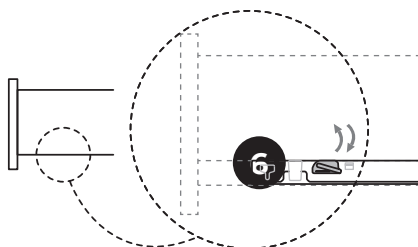

дно ящика

задняя стенка ящика

фасад ящика

крепление фасада

вставить фасад в корпус ящика до щелчка

регулировка

регулировка фасада
вверх | вниз

регулировка фасада
вправо | влево

крепление фасада

вставить фасад в корпус ящика до щелчка

регулировка

регулировка фасада
вверх | вниз

регулировка фасада
вправо | влево

регулировка наклона

разборка

снимите заглушку

поверните винт
и снимите фасад

нажмите на рычаги
крепления и снимите ящик

Регулировка ящиков

Вариант №1

Вариант №2

Регулировка ящиков. Вариант №1

Регулировка ящиков. Вариант №1

Регулировка ящиков. Вариант №2