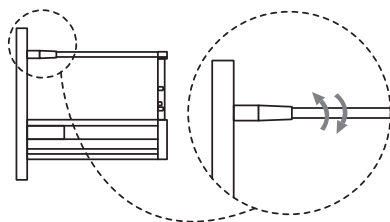

дно ящика

задняя стенка ящика

фасад ящика

крепление фасада

вставить фасад в корпус ящика до щелчка

регулировка

регулировка фасада
вверх | вниз

регулировка фасада
вправо | влево

крепление фасада

вставить фасад в корпус ящика до щелчка

регулировка

регулировка фасада
вверх | вниз

регулировка фасада
вправо | влево

регулировка наклона

разборка

снимите заглушку

поверните винт
и снимите фасад

нажмите на рычаги
крепления и снимите ящик

Регулировка ящиков

Вариант №1

Вариант №2

Регулировка ящиков. Вариант №1

Регулировка ящиков. Вариант №1

Регулировка ящиков. Вариант №2