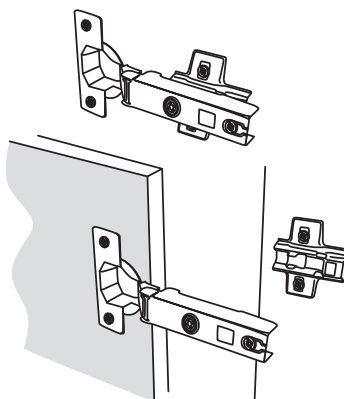

дно ящика

задняя стенка ящика

фасад ящика

крепление фасада

вставить фасад в корпус ящика до щелчка

регулировка

регулировка фасада
вверх | вниз

регулировка фасада
вправо | влево

крепление фасада

вставить фасад в корпус ящика до щелчка

регулировка

регулировка фасада
вверх | вниз

регулировка фасада
вправо | влево

регулировка наклона

разборка

снимите заглушку

поверните винт
и снимите фасад

нажмите на рычаги
крепления и снимите ящик

Регулировка ящиков

Вариант №1

Вариант №2

Регулировка ящиков. Вариант №1

Регулировка ящиков. Вариант №1

Регулировка ящиков. Вариант №2

Вариант №1

Вариант №2

Регулировка дверей. Вариант №1

Регулировка дверей. Вариант №1

Регулировка дверей. Вариант №2

Регулировка дверей. Вариант №2

www.iberis-group.ru