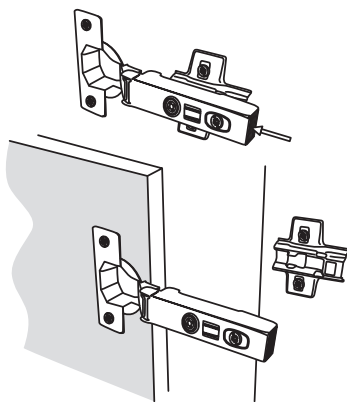

дно ящика

задняя стенка ящика

фасад ящика

крепление фасада

вставить фасад в корпус ящика до щелчка

регулировка

регулировка фасада
вверх | вниз

регулировка фасада
вправо | влево

крепление фасада

вставить фасад в корпус ящика до щелчка

регулировка

регулировка фасада
вверх | вниз

регулировка фасада
вправо | влево

регулировка наклона

разборка

снимите заглушку

поверните винт
и снимите фасад

нажмите на рычаги
крепления и снимите ящик

Регулировка ящиков

Вариант №1

Вариант №2

Регулировка ящиков. Вариант №1

Регулировка ящиков. Вариант №1

Регулировка ящиков. Вариант №2

Вариант №1

Вариант №2

Регулировка дверей. Вариант №1

Регулировка дверей. Вариант №1

Регулировка дверей. Вариант №2

Регулировка дверей. Вариант №2

www.iberis-group.ru