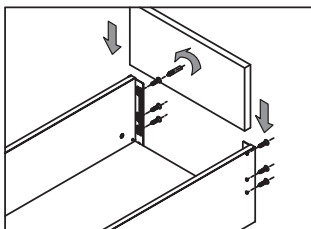

дно ящика

задняя стенка ящика

фасад ящика

крепление фасада

вставить фасад в корпус ящика до щелчка

регулировка

регулировка фасада
вверх | вниз

регулировка фасада
вправо | влево

регулировка наклона
ящика

разборка

снимите заглушку

поверните винт
и снимите фасад

нажмите на рычаги
крепления и снимите ящик

Сборка ящиков. Вариант №2

дно ящика

задняя часть

крепление фасада

вставить фасад в корпус ящика до щелчка

регулировка

регулировка фасада
вверх | вниз

регулировка фасада
вправо | влево

регулировка наклона

разборка

снимите заглушку