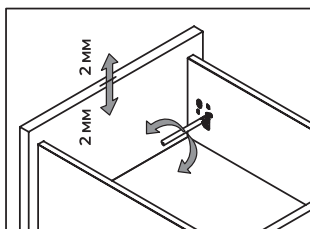

дно ящика

задняя стенка ящика

фасад ящика

крепление фасада

вставить фасад в корпус ящика до щелчка

регулировка

регулировка фасада
вверх | вниз

регулировка фасада
вправо | влево

регулировка наклона
ящика

разборка

снимите заглушку

поверните винт
и снимите фасад

нажмите на рычаги
крепления и снимите ящик

Сборка ящиков. Вариант №2

дно ящика

задняя часть

крепление фасада

вставить фасад в корпус ящика до щелчка

регулировка

регулировка фасада
вверх | вниз

регулировка фасада
вправо | влево

регулировка наклона

разборка

снимите заглушку