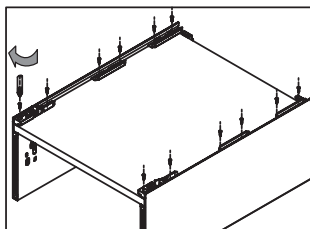

дно ящика

задняя стенка ящика

фасад ящика

крепление фасада

вставить фасад в корпус ящика до щелчка

регулировка

регулировка фасада
вверх | вниз

регулировка фасада
вправо | влево

регулировка наклона
ящика

разборка

снимите заглушку

поверните винт
и снимите фасад

нажмите на рычаги
крепления и снимите ящик

Сборка ящиков. Вариант №2

дно ящика

задняя часть

крепление фасада

вставить фасад в корпус ящика до щелчка

регулировка

регулировка фасада
вверх | вниз

регулировка фасада
вправо | влево

регулировка наклона

разборка

снимите заглушку