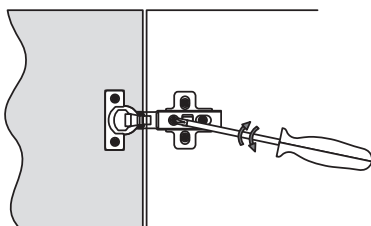

Регулировка дверей. Вариант №1