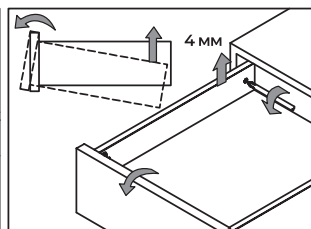

дно ящика

задняя стенка ящика

фасад ящика

крепление фасада

вставить фасад в корпус ящика до щелчка

регулировка

регулировка фасада
вверх | вниз

регулировка фасада
вправо | влево

регулировка наклона
ящика

разборка

снимите заглушку

поверните винт
и снимите фасад

нажмите на рычаги
крепления и снимите ящик

Сборка ящиков. Вариант №2

дно ящика

задняя часть