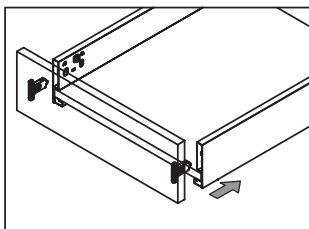

дно ящика

задняя стенка ящика

фасад ящика

крепление фасада

вставить фасад в корпус ящика до щелчка

регулировка

регулировка фасада
вверх | вниз

регулировка фасада
вправо | влево

регулировка наклона
ящика

разборка

снимите заглушку

поверните винт
и снимите фасад

нажмите на рычаги
крепления и снимите ящик

Сборка ящиков. Вариант №2

дно ящика

задняя часть