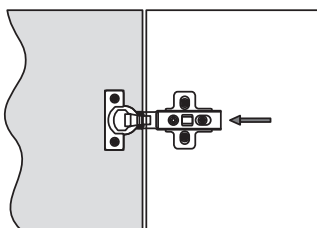

дно ящика

задняя стенка ящика

фасад ящика

крепление фасада

вставить фасад в корпус ящика до щелчка

регулировка

регулировка фасада
вверх | вниз

регулировка фасада
вправо | влево

поверните винт
и снимите фасад

нажмите на рычаги
крепления и снимите ящик

Регулировка ящиков

Вариант №1

Вариант №2

Регулировка ящиков. Вариант №1

Регулировка ящиков. Вариант №1

Регулировка ящиков. Вариант №2

Вариант №1

Вариант №2

Регулировка дверей. Вариант №1

Регулировка дверей. Вариант №1

Регулировка дверей. Вариант №2

Регулировка дверей. Вариант №2

www.iberis-group.ru