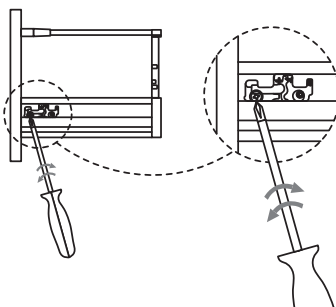

дно ящика

задняя стенка ящика

фасад ящика

крепление фасада

вставить фасад в корпус ящика до щелчка

регулировка

регулировка фасада
вверх | вниз

регулировка фасада
вправо | влево

крепление фасада

вставить фасад в корпус ящика до щелчка

регулировка

регулировка фасада
вверх | вниз

регулировка фасада
вправо | влево

регулировка наклона

разборка

снимите заглушку

поверните винт
и снимите фасад

нажмите на рычаги
крепления и снимите ящик

Регулировка ящиков

Вариант №1

Вариант №2

Регулировка ящиков. Вариант №1

Регулировка ящиков. Вариант №1

Регулировка ящиков. Вариант №2