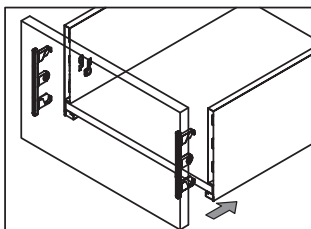

дно ящика

задняя стенка ящика

фасад ящика

крепление фасада

вставить фасад в корпус ящика до щелчка

регулировка

регулировка фасада
вверх | вниз

регулировка фасада
вправо | влево

регулировка наклона
ящика

разборка

снимите заглушку

поверните винт
и снимите фасад

нажмите на рычаги
крепления и снимите ящик

Сборка ящиков. Вариант №2

дно ящика

задняя часть

крепление фасада

вставить фасад в корпус ящика до щелчка

регулировка

регулировка фасада
вверх | вниз

регулировка фасада
вправо | влево

регулировка наклона

разборка

снимите заглушку