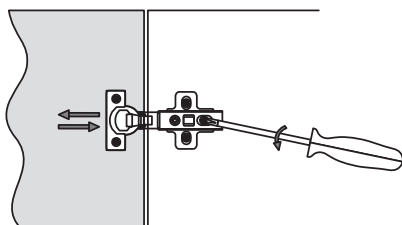

Регулировка дверей. Вариант №1