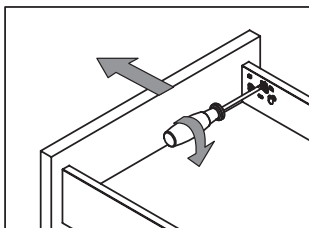

дно ящика

задняя стенка ящика

фасад ящика

крепление фасада

вставить фасад в корпус ящика до щелчка

регулировка

регулировка фасада
вверх | вниз

регулировка фасада
вправо | влево

регулировка наклона
ящика

разборка

снимите заглушку

поверните винт
и снимите фасад

нажмите на рычаги
крепления и снимите ящик

Сборка ящиков. Вариант №2

дно ящика

задняя часть

крепление фасада

вставить фасад в корпус ящика до щелчка

регулировка

регулировка фасада
вверх | вниз

регулировка фасада
вправо | влево

регулировка наклона

разборка

снимите заглушку