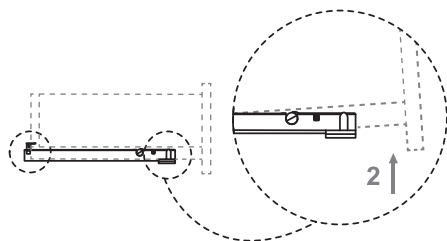

крепление фасада

вставить фасад в корпус ящика до щелчка

регулировка

регулировка фасада
вверх | вниз

регулировка фасада
вправо | влево

регулировка наклона

разборка

снимите заглушку

поверните винт
и снимите фасад

нажмите на рычаги
крепления и снимите ящик

Регулировка ящиков

Вариант №1

Вариант №2

Регулировка ящиков. Вариант №1

Регулировка ящиков. Вариант №1

Регулировка ящиков. Вариант №2