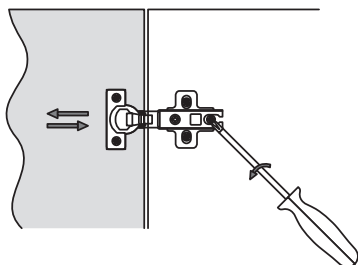

дно ящика

задняя стенка ящика

фасад ящика

крепление фасада

вставить фасад в корпус ящика до щелчка

регулировка

регулировка фасада
вверх | вниз

регулировка фасада
вправо | влево

крепление фасада

вставить фасад в корпус ящика до щелчка

регулировка

регулировка фасада
вверх | вниз

регулировка фасада
вправо | влево

регулировка наклона

разборка

снимите заглушку

поверните винт
и снимите фасад

нажмите на рычаги
крепления и снимите ящик

Регулировка ящиков

Вариант №1

Вариант №2

Регулировка ящиков. Вариант №1

Регулировка ящиков. Вариант №1

Регулировка ящиков. Вариант №2

Вариант №1

Вариант №2

Регулировка дверей. Вариант №1

Регулировка дверей. Вариант №1

Регулировка дверей. Вариант №2

Регулировка дверей. Вариант №2

www.iberis-group.ru