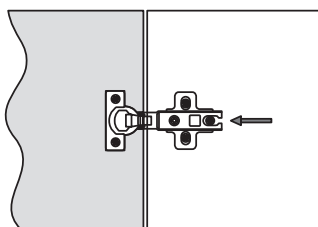

дно ящика

задняя стенка ящика

фасад ящика

крепление фасада

вставить фасад в корпус ящика до щелчка

регулировка

регулировка фасада
вверх | вниз

регулировка фасада
вправо | влево

поверните винт
и снимите фасад

нажмите на рычаги
крепления и снимите ящик

Регулировка ящиков

Вариант №1

Вариант №2

Регулировка ящиков. Вариант №1

Регулировка ящиков. Вариант №1

Регулировка ящиков. Вариант №2

Вариант №1

Вариант №2

Регулировка дверей. Вариант №1

Регулировка дверей. Вариант №1

Регулировка дверей. Вариант №2

Регулировка дверей. Вариант №2

www.iberis-group.ru