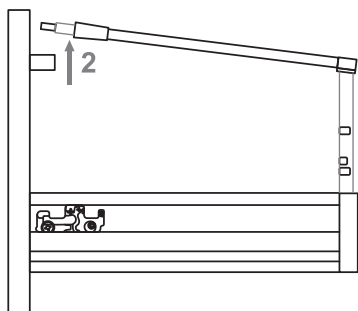

крепление фасада

вставить фасад в корпус ящика до щелчка

регулировка

регулировка фасада
вверх | вниз

регулировка фасада
вправо | влево

регулировка наклона

разборка

снимите заглушку

поверните винт
и снимите фасад

нажмите на рычаги
крепления и снимите ящик

Регулировка ящиков

Вариант №1

Вариант №2

Регулировка ящиков. Вариант №1

Регулировка ящиков. Вариант №1

Регулировка ящиков. Вариант №2