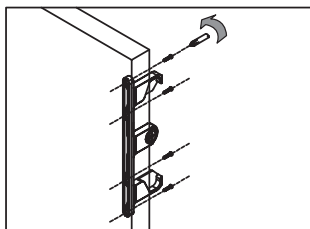

дно ящика

задняя стенка ящика

фасад ящика

крепление фасада

вставить фасад в корпус ящика до щелчка

регулировка

регулировка фасада
вверх | вниз

регулировка фасада
вправо | влево

регулировка наклона
ящика

разборка

снимите заглушку

поверните винт
и снимите фасад

нажмите на рычаги
крепления и снимите ящик

Сборка ящиков. Вариант №2

дно ящика

задняя часть

крепление фасада

вставить фасад в корпус ящика до щелчка

регулировка

регулировка фасада
вверх | вниз

регулировка фасада
вправо | влево

регулировка наклона

разборка

снимите заглушку