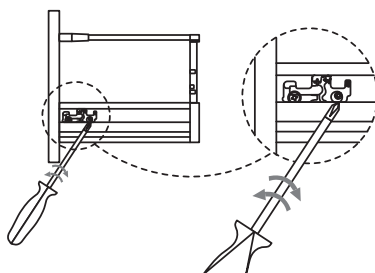

дно ящика

задняя стенка ящика

фасад ящика

крепление фасада

вставить фасад в корпус ящика до щелчка

регулировка

регулировка фасада
вверх | вниз

регулировка фасада
вправо | влево

крепление фасада

вставить фасад в корпус ящика до щелчка

регулировка

регулировка фасада
вверх | вниз

регулировка фасада
вправо | влево

регулировка наклона

разборка

снимите заглушку

поверните винт
и снимите фасад

нажмите на рычаги
крепления и снимите ящик

Регулировка ящиков

Вариант №1

Вариант №2

Регулировка ящиков. Вариант №1

Регулировка ящиков. Вариант №1

Регулировка ящиков. Вариант №2