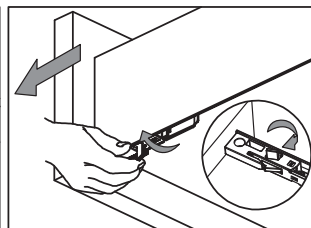

дно ящика

задняя стенка ящика

фасад ящика

крепление фасада

вставить фасад в корпус ящика до щелчка

регулировка

регулировка фасада
вверх | вниз

регулировка фасада
вправо | влево

регулировка наклона
ящика

разборка

снимите заглушку

поверните винт
и снимите фасад

нажмите на рычаги
крепления и снимите ящик

Сборка ящиков. Вариант №2

дно ящика

задняя часть

крепление фасада

вставить фасад в корпус ящика до щелчка

регулировка

регулировка фасада
вверх | вниз

регулировка фасада
вправо | влево

регулировка наклона

разборка

снимите заглушку