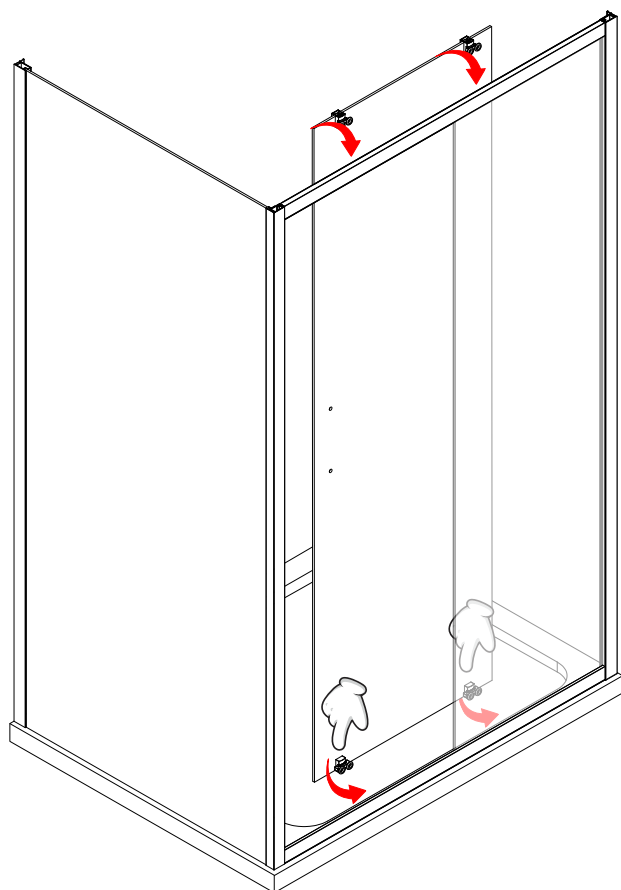

Будьте осторожны со стеклом и избегайте прямого контакта незащищенных торцов стекла с плиткой.

■ Установка душевого поддона

Поддон устанавливается после всех ремонтно-отделочных работ, закладывание поддона плиткой запрещено. Установка поддона по уровню строго обязательна. Все ножки должны быть отрегулированы по высоте и касаться пола. По завершению установки обработайте стыки поддона и стены силиконом.

Это изделие тяжёлое и требуются два человека для установки.

Это изделие тяжёлое и требуются два человека для установки.

⑦ x 2

⑥ x 2

Это изделие тяжёлое и требуются два человека для установки.

CEZARES®

Инструкция по установке

(MOLVENA-FIX)

Это изделие тяжёлое и требуются два человека для установки.

Это изделие тяжёлое и требуются два человека для установки.

Это изделие тяжёлое и требуются два человека для установки.

Это изделие тяжёлое и требуются два человека для установки.

Это изделие тяжёлое и требуются два человека для установки.