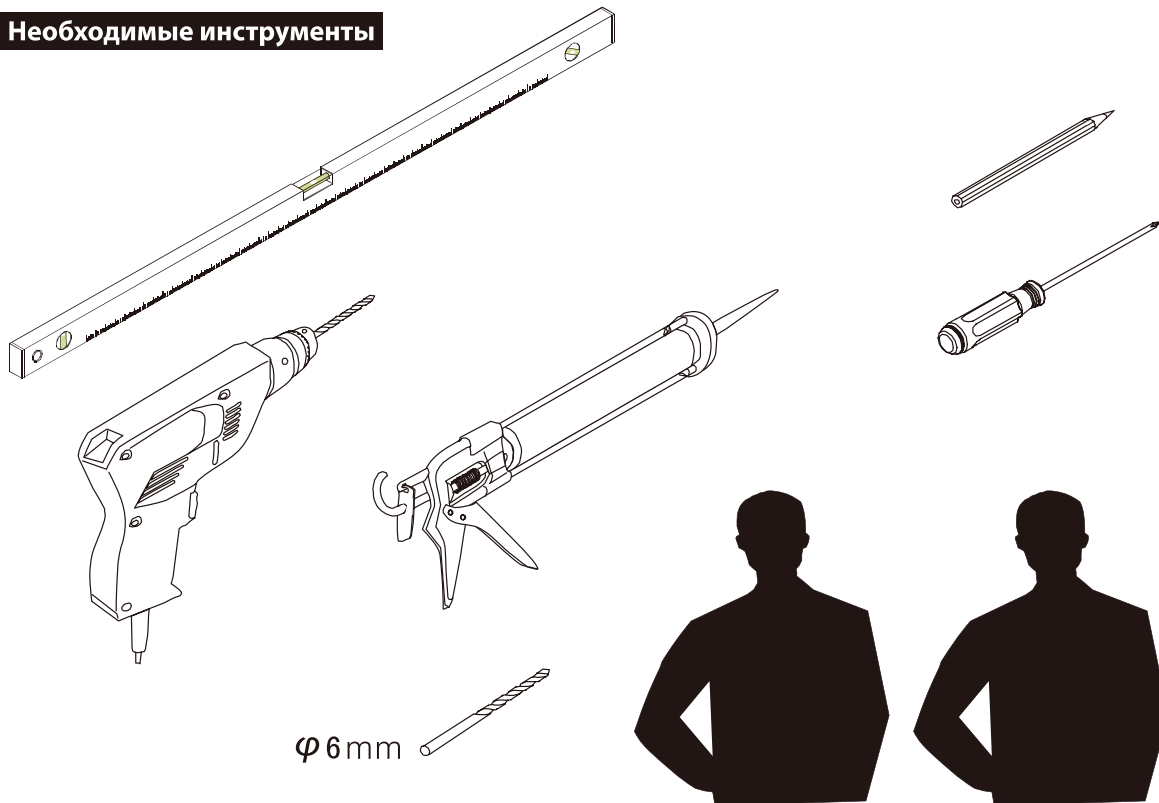

■ Монтаж

Перед началом установки внимательно прочитайте инструкцию. Все ремонтно-строительные работы, включая отделку потолка, должны быть завершены до начала монтажа душевого ограждения. Монтаж незащищенного торца стекла на плитку запрещен. Особое внимание следует уделить сверлению стен, чтобы избежать повреждения скрытых труб и электрических кабелей.

Примечание: Перед началом монтажных работ следует удалить монтажную пленку с профилей.

Закаленное стекло не поддается обработке (резка, сверление и т.д.) Установку должны осуществлять квалифицированные специалисты.

Для установки душевого ограждения потребуются два человека.

■ Уход

Для очистки душевого ограждения следует использовать мыльный раствор. Для очистки запрещено использовать средства с добавлением хлора, кислоты, абразивной пасты, ацетона, спирта. Для очистки возможно использовать средства, специально предназначенные для этого, но при этом следует внимательно изучить их состав. Если есть сомнения, обратитесь к поставщику данного чистящего средства.

Сохраните данную инструкцию для ухода и дополнительного обслуживания.

Необходимые инструменты

Это изделие тяжёлое и требуются два человека для установки.