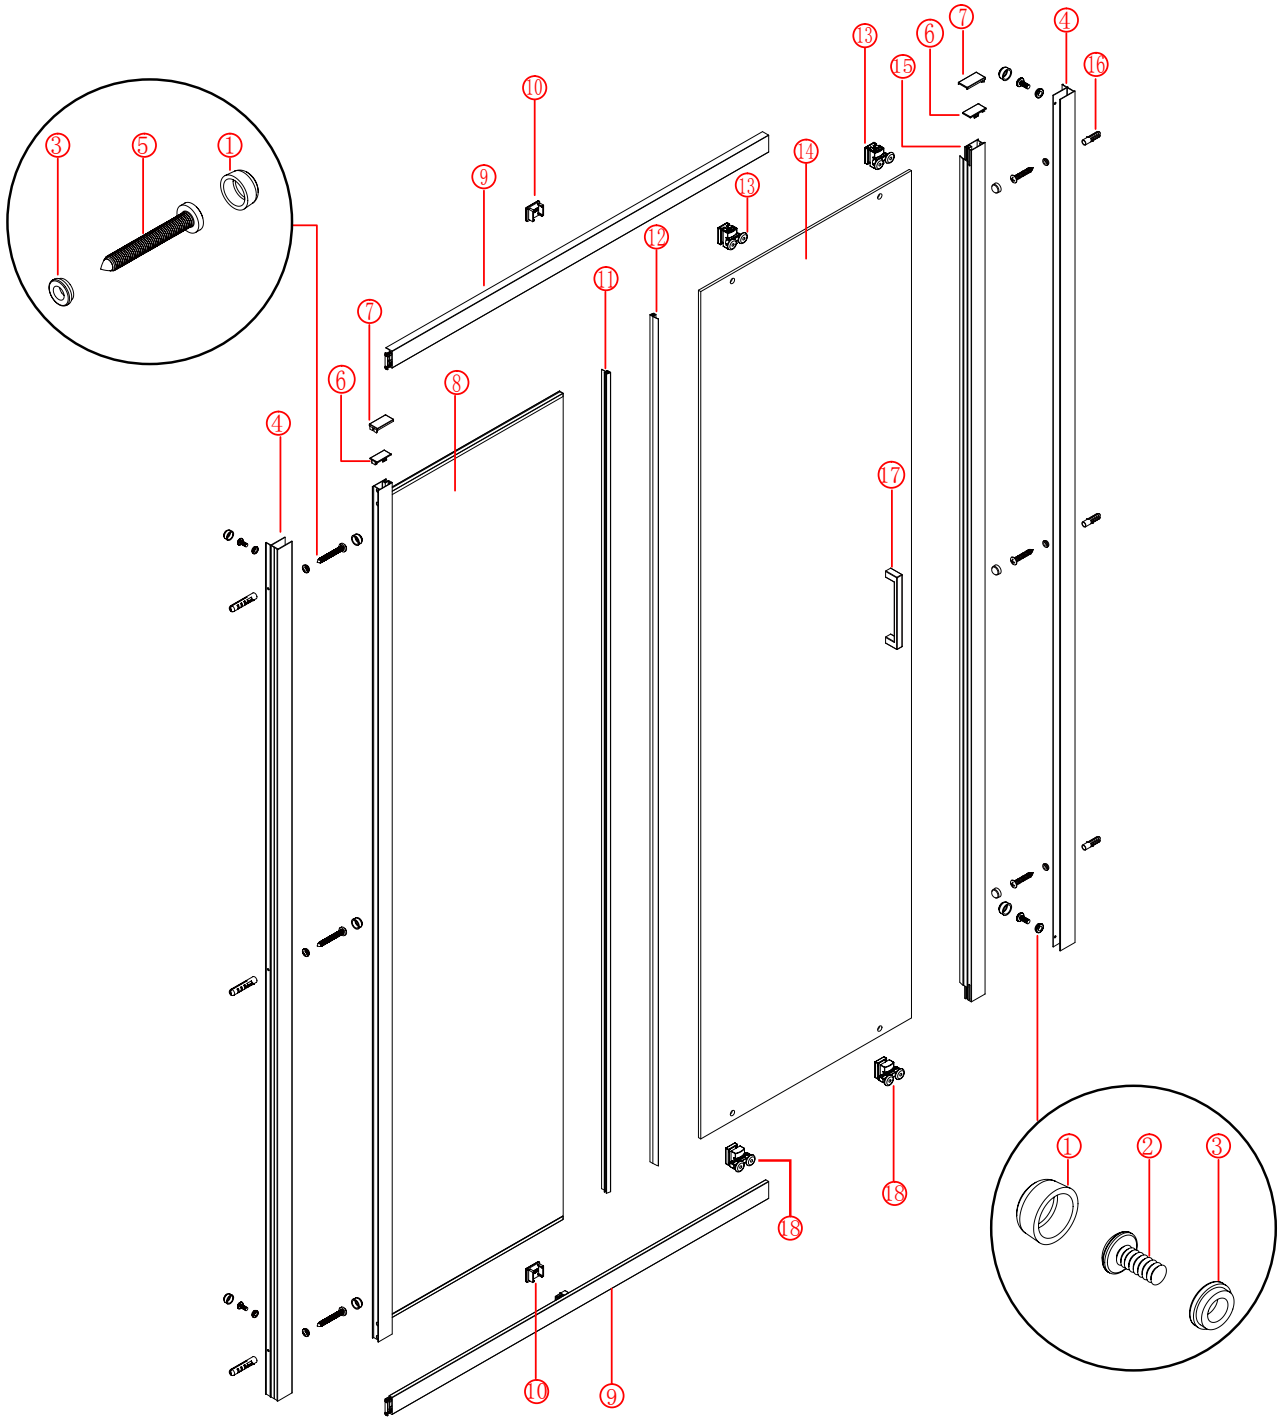

① x 10	② x 10 ST4X8	③ x 10	④ x 2	⑤ x 6 ST4X30	⑥ x 2	⑦ x 2
⑧ x 1	⑨ x 2	⑩ x 2	⑪ x 1	⑫ x 1	⑬ x 2	⑭ x 1
⑮ x 1	⑯ x 6 Ø6X30	⑰ x 1	⑱ x 2	⑲ x 1 φ3mm	⑳ x 1 2.5mm	

Это изделие тяжёлое и требуются два человека для установки.