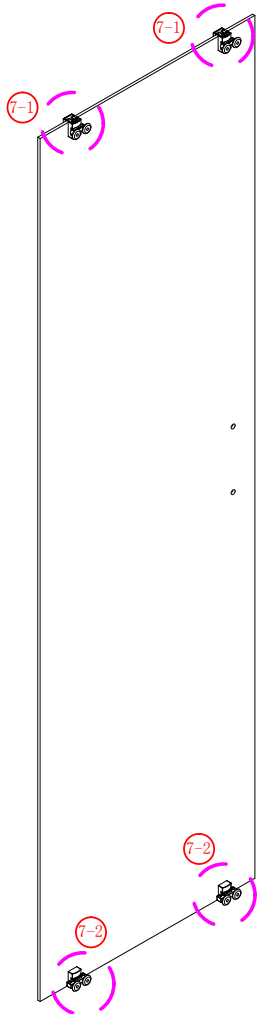

■ Монтаж

Перед началом установки внимательно прочитайте инструкцию. Все ремонтно-строительные работы, включая отделку потолка, должны быть завершены до начала монтажа душевого ограждения. Монтаж незащищенного торца стекла на плитку запрещен. Особое внимание следует уделить сверлению стен, чтобы избежать повреждения скрытых труб и электрических кабелей.

 Это изделие тяжёлое и требуются два человека для установки. 

3

Это изделие тяжёлое и требуются два человека для установки.

1 x10 5 x6 3 x10
ST4X30

Это изделие тяжёлое и требуются два человека для установки.

Это изделие тяжёлое и требуются два человека для установки.

Это изделие тяжёлое и требуются два человека для установки.

⑦ x 2

⑥ x 2

Это изделие тяжёлое и требуются два человека для установки.

CEZARES®

Инструкция по установке

(MOLVENA-FIX)

Это изделие тяжёлое и требуются два человека для установки.

Это изделие тяжёлое и требуются два человека для установки.

Это изделие тяжёлое и требуются два человека для установки.

Это изделие тяжёлое и требуются два человека для установки.